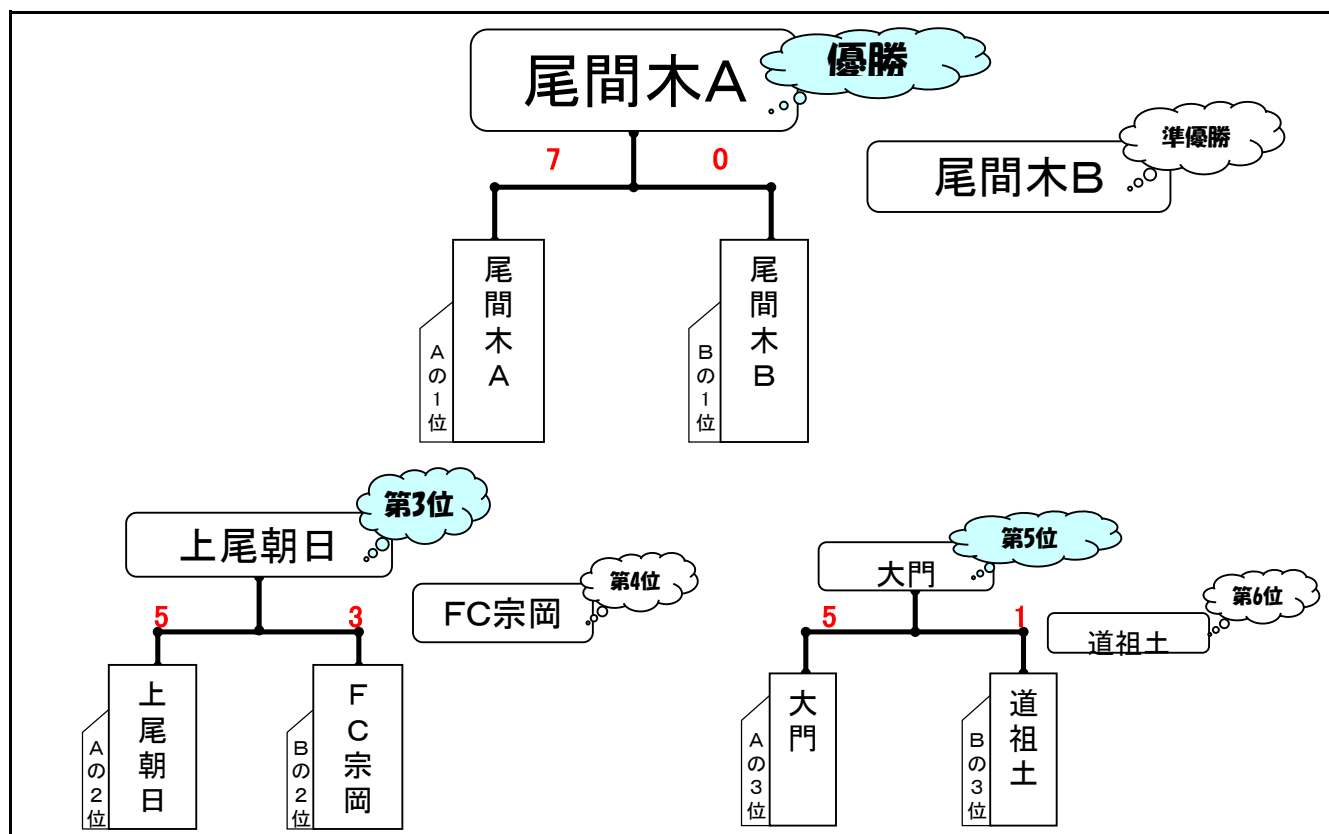

H24年度・栃の木カップ(3年生大会)

組合せ・成績表

A	尾間木A	上尾朝日	大門	勝	分	負	勝点	得点	失点	差	順位
尾間木A		○ 4-2	○ 6-2	2			6	10	4	6	1
上尾朝日	× 2-4		○ 6-2	1		1	3	8	6	2	2
大門	× 2-6	× 2-6				2	0	4	12	-8	3

B	尾間木B	FC宗岡	道祖土	勝	分	負	勝点	得点	失点	差	順位
尾間木B		△ 0-0	○ 3-0	1	1		4	3	0	3	1
FC宗岡	△ 0-0		△ 0-0		2		2	0	0	0	2
道祖土	× 0-3	△ 0-0			1	1	1	0	3	-3	3

H24年度・栃の木カップ(3年生大会)

試合日程・結果表

	時間	対戦チーム			主審	
①	9:00 ~ 9:40	A	尾間木A 6 - 2	大門	FC宗岡	
②	9:40 ~ 10:20	B	尾間木B 3 - 0	道祖土	上尾朝日	
③	10:20 ~ 11:00	A	大門 2 - 6	上尾朝日	尾間木B	
④	11:00 ~ 11:40	B	道祖土 0 - 0	FC宗岡	尾間木A	
⑤	11:40 ~ 12:20	A	上尾朝日 2 - 4	尾間木A	道祖土	
⑥	12:20 ~ 13:00	B	FC宗岡 0 - 0	尾間木B	大門	
⑦	13:00 ~ 13:40	5位決定戦	A3位 vs B3位 大門 5 - 1 道祖土		B1位 尾間木B	
		3位決定戦	A2位 vs B2位 上尾朝日 5 - 3 FC宗岡		B3位 道祖土	
⑧	13:40 ~ 14:20	決勝戦	A1位 vs B1位 尾間木A 7 - 0 尾間木B		A2位 上尾朝日	
		表彰式・閉会式				
	15:10 ~					

■ 大会注意事項

- 尾間木小学校はスパイク禁止です。  
トレーニングシューズでプレーしてください。
- 開会式は行いませんが、全日程終了後に表彰式ならびに閉会式を行いますので、各チームとも参加をお願いいたします。
- 雨天の場合の可否の決定は当日午前6時30分に決定し、各チームの代表者に連絡いたします。(ただし、小雨の場合は決行いたします。)
- 駐車スペースに限りがありますので、各チーム5台までをお願いします。
- 選手・審判とも準備を整え、試合開始5分前に本部席前に集合してください。
- 学校敷地内はすべて禁煙です。喫煙は校門の外でお願いします。
- ごみ類は必ず、各自でお持ち帰りください。