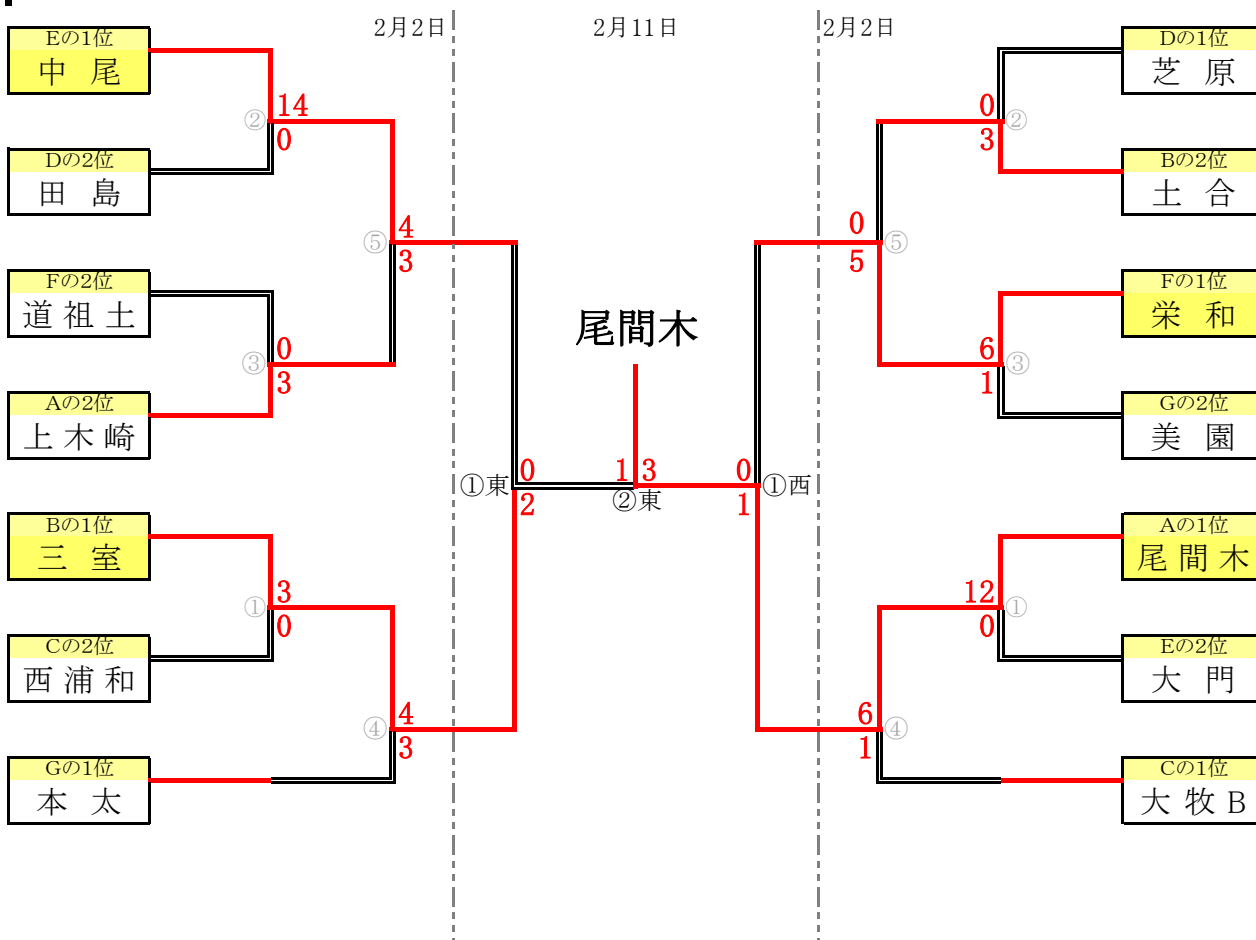

# 平成30年度・第51回さいたま市南部サッカー少年団冬季大会

## グループリーグ組み合わせ・結果(Bチーム)

	1位	2位	3位	4位	5位
グループA	尾間木	上木崎	大谷口	大東	沼影
グループB	三室	土合	別所	高砂	仲本
グループC	大牧B	西浦和	南浦和	木崎	
グループD	芝原	田島	常盤	岸町	浦和南
グループE	中尾	大門	大牧A	大久保	
グループF	栄和	道祖土	針ヶ谷	駒場	大谷場
グループG	本太	美園	仲町	辻	

訂正版

## ◎ 決勝トーナメント(Bチーム)(各グループ上位2チーム)