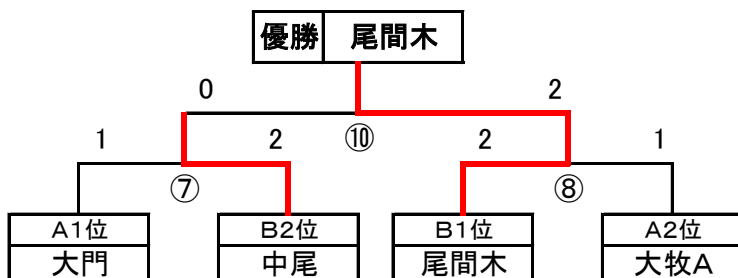

<4年生>

<試合日程>

8人制

15分-5分-15分

◆ 9月18日(月・祭日) 野田小グランド *審判は主審のみとする。

	試合	キックオフ	対戦チーム			審判
①	予選リーグ A	9:30	大門	6 - 2	大牧A	美園
②	予選リーグ B	10:10	尾間木	17 - 0	大牧B	中尾
③	予選リーグ A	10:50	大門	3 - 0	美園	大牧A
④	予選リーグ B	11:30	中尾	9 - 0	大牧B	尾間木
⑤	予選リーグ A	12:10	美園	1 - 5	大牧A	大門
⑥	予選リーグ B	12:50	尾間木	3 - 2	中尾	大牧B
インターバル						
⑦	準決勝	13:50	大門	1 - 2	中尾	大牧B
⑧	準決勝	14:30	尾間木	2 - 1	大牧A	野田
⑨	5・6位決定戦	15:10	美園	0 - 0	大牧B	大門
⑩	決勝	15:50	中尾	0 - 2	尾間木	大牧A
閉会式		16:30				

<予選リーグ成績表>

勝...3 引分...1 負...0 同率...①得失差②総得点③対戦結果④抽選

Aブロック	大門	美園	大牧A	勝点	得点	失点	得失点	順位
大門	⚽	○	○	6	9	2	+7	1
	3-0	6-2						
美園	●	⚽	●	0	1	8	-7	3
	0-3	1-5						
大牧A	●	○	⚽	3	7	7	0	2
	2-6	5-1						

Bブロック	尾間木	中尾	大牧B	勝点	得点	失点	得失点	順位
尾間木	⚽	○	○	6	20	2	+18	1
	3-2	17-0						
中尾	●	⚽	○	3	11	3	+8	2
	2-3	9-0						
大牧B	●	●	⚽	0	0	26	-26	3
	0-17	0-9						

<決勝トーナメント>

<5・6位決定戦>