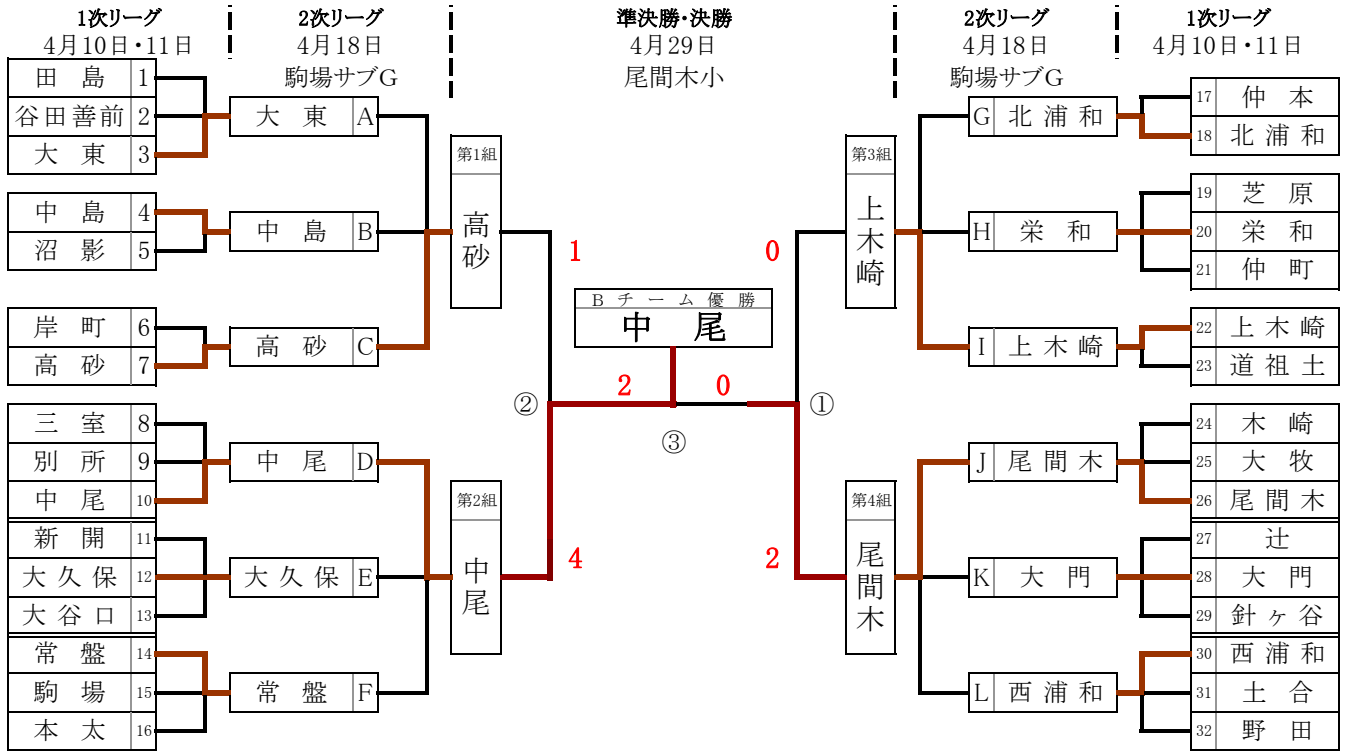

平成22年度・第44回さいたま市浦和サッカー少年団春季大会

(Bチーム)

2010年4月29日 更新

◆組合せ表(Bチーム)

◆2次リーグ(Bチーム)

閉会式は4月18日 駒場サブグラウンドで行います。12時30分より

第1組	大東	中島	高砂	勝点	得点	失点	得失差	順位
A	大東	○ 5 - 0	△ 1 - 1	4	6	1	5	2
B	中島	× 0 - 5	× 0 - 7	0	0	12	-12	3
C	高砂	△ 1 - 1	○ 7 - 0	4	8	1	7	1

第2組	中尾	大久保	常盤	勝点	得点	失点	得失差	順位
D	中尾	○ 1 - 0	○ 2 - 1	6	3	1	2	1
E	大久保	× 0 - 1	× 0 - 3	0	0	4	-4	3
F	常盤	× 1 - 2	○ 3 - 0	3	4	2	2	2

第3組	北浦和	栄和	上木崎	勝点	得点	失点	得失差	順位
G	北浦和	× 0 - 5	× 0 - 3	0	0	8	-8	3
H	栄和	○ 5 - 0	× 0 - 2	3	5	2	3	2
I	上木崎	○ 3 - 0	○ 2 - 0	6	5	0	5	1

第4組	尾間木	大門	西浦和	勝点	得点	失点	得失差	順位
J	尾間木	○ 6 - 2	○ 8 - 0	6	14	2	12	1
K	大門	× 2 - 6	○ 4 - 1	3	6	7	-1	2
L	西浦和	× 0 - 8	× 1 - 4	0	1	12	-11	3

◆1次リーグ(Bチーム)

Aブロック	田島	谷田善前	大東	勝点	得点	失点	得失差	順位
1	田島	△ 1 - 1	△ 0 - 0	2	1	1	0	2
2	谷田善前	△ 1 - 1	× 0 - 1	1	1	2	-1	3
3	大東	△ 0 - 0	○ 1 - 0	4	1	0	1	1