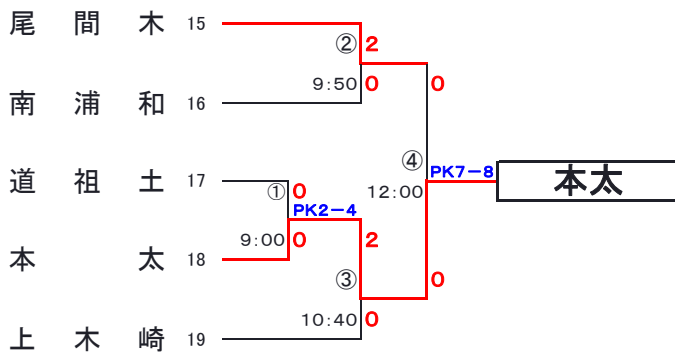

会場 芝原小G
期日 4/26

Cブロック

会場 栄和小G
期日 4/26

Gブロック

会場 針ヶ谷小G
期日 4/26

Dブロック

会場 上木崎小G
期日 4/26

Hブロック

会場 駒場サブG
期日 5/5 5/6