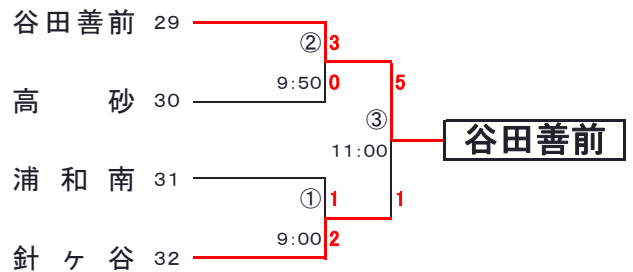

会場 芝原小G
期日 4/26

Cブロック

会場 栄和小G
期日 4/26

Gブロック

会場 針ヶ谷小G
期日 4/26

Dブロック

会場 上木崎小G
期日 4/26

Hブロック