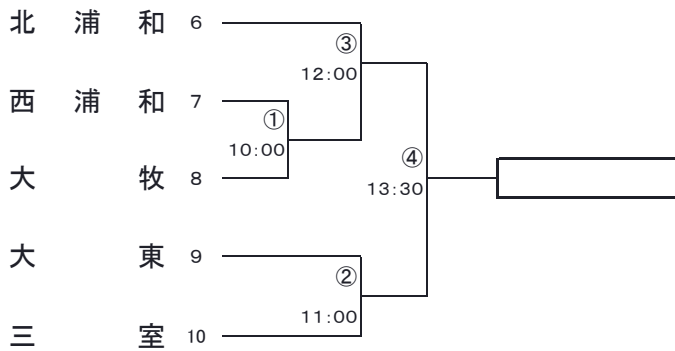

第33回全日本サッカー大会さいたま市南部地区大会組合せ表

Aブロック

会場 仲町小G
期日 4/26

Eブロック

会場 駒場サブG
期日 5/5

Bブロック

会場 駒場サブG
期日 5/6

Fブロック