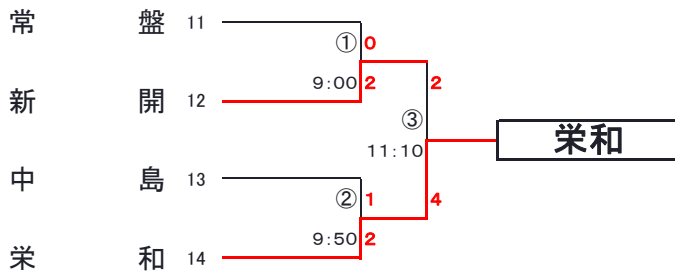

Cブロック

会場 栄和小G
期日 4/26