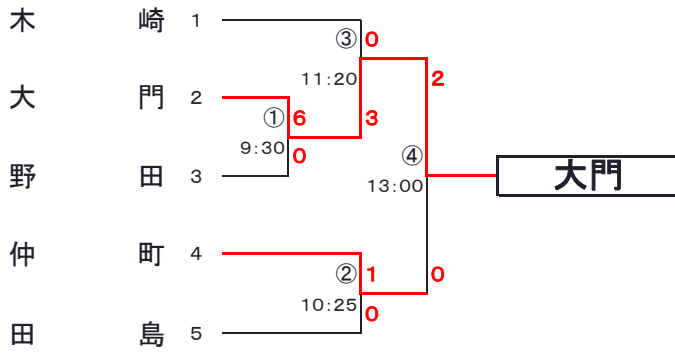

第33回全日本サッカー大会さいたま市南部地区大会組合せ表

Aブロック

会場 仲町小G
期日 4/26

Eブロック

会場 駒場サブG
期日 5/5

Bブロック

会場 駒場サブG
期日 5/6

Fブロック

会場 芝原小G
期日 4/26

Cブロック

会場 栄和小G
期日 4/26

Gブロック

会場 針ヶ谷小G
期日 4/26

Dブロック

会場 上木崎小G
期日 4/26

Hブロック

会場 駒場サブG
期日 5/5 5/6