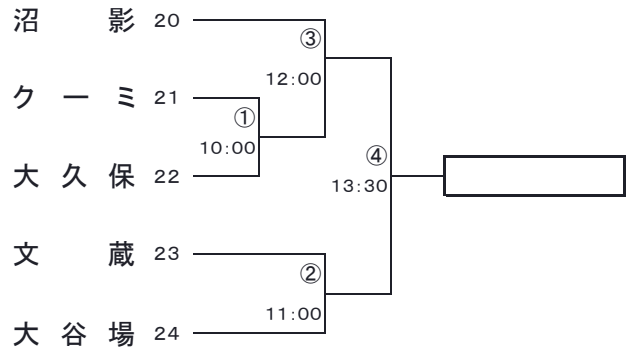

第33回全日本サッカー大会さいたま市南部地区大会組合せ表

Aブロック

会場 仲町小G
期日 4/26

Eブロック

会場 駒場サブG
期日 5/5

Bブロック

会場 駒場サブG
期日 5/6

Fブロック

会場 芝原小G
期日 4/26

Cブロック

会場 栄和小G
期日 4/26

Gブロック

会場 針ヶ谷小G
期日 4/26

Dブロック

会場 上木崎小G
期日 4/26

Hブロック