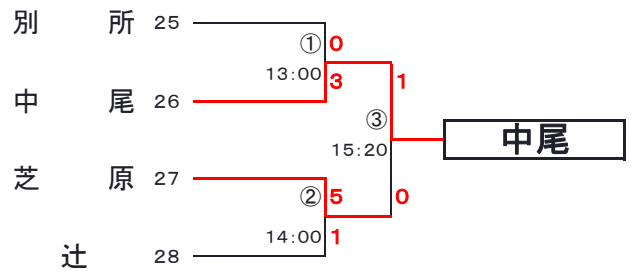

Fブロック

会場 芝原小G
期日 4/26