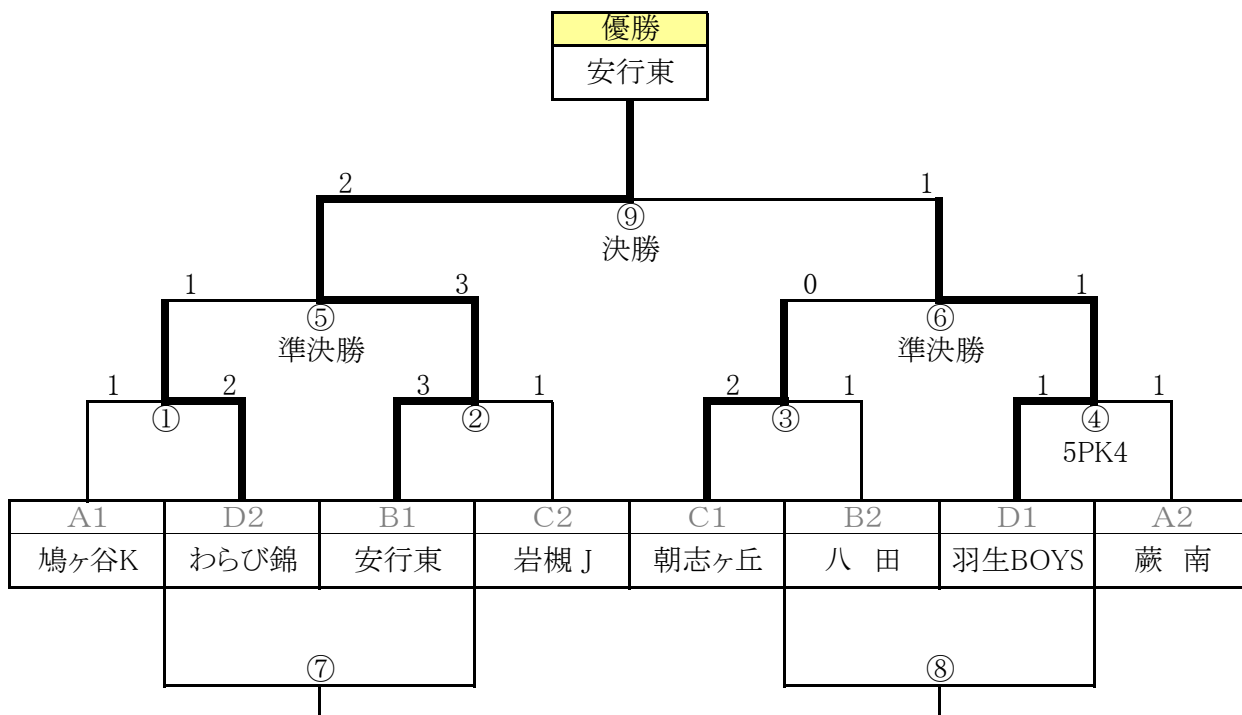

[対戦表]

No.	時間	チーム名	スコア	チーム名	主審	副審
1	9:00 ~ 9:45	戸塚 FCJ	2 - 1	大谷口	羽生BOYS	わらび錦
2	10:00 ~ 10:45	わらび錦	0 - 1	羽生BOYS	戸塚 FCJ	大谷口
30分間		休憩				
3	11:15 ~ 12:00	戸塚 FCJ	2 - 2	わらび錦	大谷口	羽生BOYS
4	12:15 ~ 13:00	大谷口	3 - 0	羽生BOYS	わらび錦	戸塚 FCJ
30分間		休憩				
5	13:30 ~ 14:15	羽生BOYS	1 - 2	戸塚 FCJ	大谷口	わらび錦
6	14:30 ~ 15:15	わらび錦	3 - 0	大谷口	戸塚 FCJ	羽生BOYS

※選手および審判は、試合開始10分前に本部席前に集合してください。

※天候を考慮し、主審の判断により給水タイム(ロスタイム有り)をとってください。

第20回 東川口グリーンカップ トーナメント

1位・2位トーナメント

会場 上谷沼グランド 東面 (駐車場側)

[対戦表]

No.	対戦内容	時 間	チーム名	スコア	チーム名	主 審	副 審
①	一回戦	8:30 ~ 9:15	A1	1 - 2	D2	B1	C2
			鳩ヶ谷K		わらび錦	安行東	岩槻 J
②	一回戦	9:20 ~ 10:05	B1	3 - 1	C2	C1	B2
			安行東		岩槻 J	朝志ヶ丘	八 田
③	一回戦	10:10 ~ 10:55	C1	2 - 1	B2	D1	A2
			朝志ヶ丘		八 田	羽生BOYS	蕨 南
④	一回戦	11:00 ~ 11:45	D1	5 PK4 1 - 1	A2	A1	D2
			羽生BOYS		蕨 南	鳩ヶ谷K	わらび錦
⑤	準決勝戦	11:50 ~ 12:35	①勝 わらび錦	1 - 3	②勝 安行東	④勝 羽生BOYS	③勝 朝志ヶ丘
⑥	準決勝戦	12:40 ~ 13:25	③勝 朝志ヶ丘	0 - 1	④勝 羽生BOYS	②勝 安行東	①勝 わらび錦
⑦	交流戦	13:30 ~ 14:15	①負 鳩ヶ谷K	0 - 3	②負 岩槻 J	④負 蕨 南	③負 八 田
⑧	交流戦	14:20 ~ 15:05	③負 八 田	0 - 1	④負 蕨 南	②負 岩槻 J	①負 鳩ヶ谷K
⑨	決勝戦	15:10 ~ 15:55	⑤勝 安行東	2 - 1	⑥勝 羽生BOYS	⑤負 わらび錦	⑥負 朝志ヶ丘
表彰式		16:00 ~ 16:30	表彰式				

※選手および審判は、試合開始10分前に本部席前に集合してください。

※天候を考慮し、主審の判断により給水タイム(ロスタイム有り)をとってください。

第20回 東川口グリーンカップ トーナメント

3位・4位トーナメント

会場

上谷沼グランド 西面 (奥側)

[対戦表]

No.	対戦内容	時間	チーム名	スコア	チーム名	主審	副審
①	一回戦	8:30 ~ 9:15	A3	3 - 1	D4	B3	C4
			湖北台		大谷口	鳩南	尾間木
②	一回戦	9:20 ~ 10:05	B3	0 - 5	C4	C3	B4
			鳩南		尾間木	神根東	慈林
③	一回戦	10:10 ~ 10:55	C3	7 - 1	B4	D3	A4
			神根東		慈林	戸塚FCJ	大宮日進
④	一回戦	11:00 ~ 11:45	D3	2 - 1	A4	A3	D4
			戸塚FCJ		大宮日進	湖北台	大谷口
⑤	二回戦	11:50 ~ 12:35	①勝 湖北台	4 - 0	②勝 尾間木	④勝 戸塚FCJ	③勝 神根東
⑥	二回戦	12:40 ~ 13:25	③勝 神根東	3 - 0	④勝 戸塚FCJ	②勝 尾間木	①勝 湖北台
⑦	交流戦	13:30 ~ 14:15	①負 大谷口	1 - 2	②負 鳩南	④負 大宮日進	③負 慈林
⑧	交流戦	14:20 ~ 15:05	③負 慈林	0 - 0	④負 大宮日進	②負 鳩南	①負 大谷口
⑨	敢闘賞戦	15:10 ~ 15:55	⑤勝 湖北台	1 - 0	⑥勝 神根東	⑤負 尾間木	⑥負 戸塚FCJ
表彰式		16:00 ~ 16:30	表彰式				