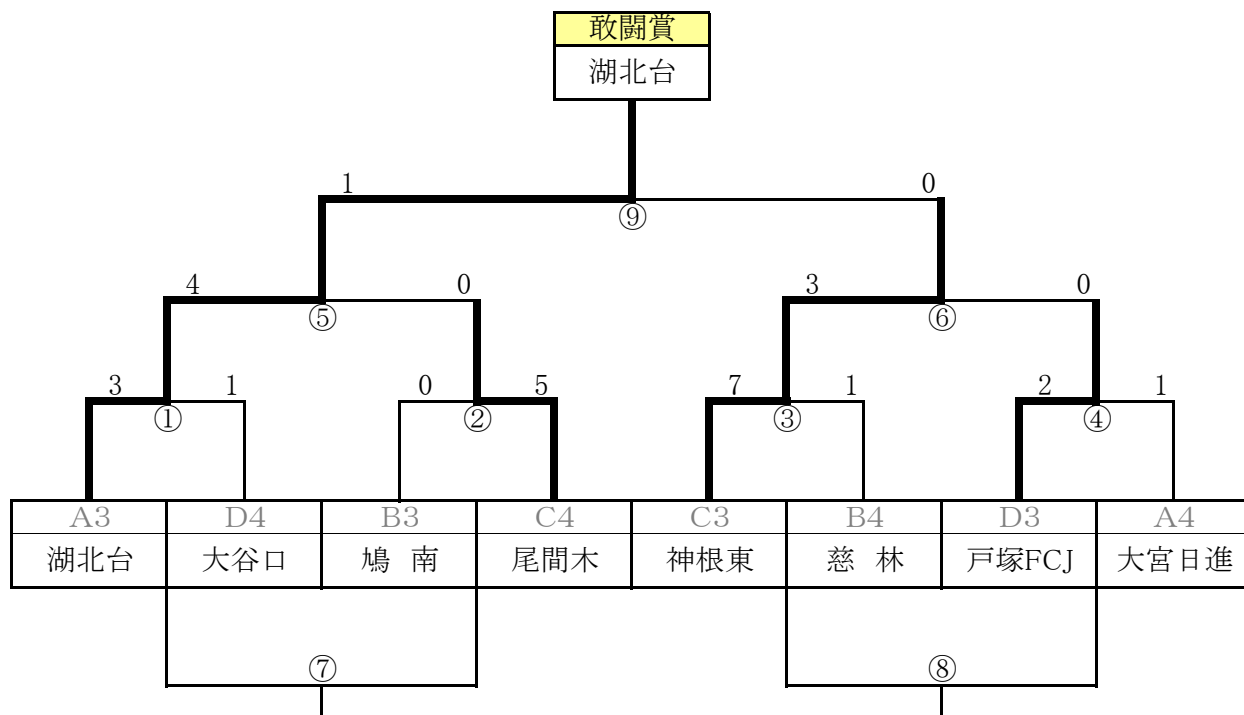

※選手および審判は、試合開始10分前に本部席前に集合してください。

※天候を考慮し、主審の判断により給水タイム(ロスタイム有り)をとってください。

第20回 東川口グリーンカップ トーナメント

1位・2位トーナメント

会場 上谷沼グランド 東面 (駐車場側)

[対戦表]

No.	対戦内容	時 間	チーム名	スコア	チーム名	主 審	副 審
①	一回戦	8:30 ~ 9:15	A1	1 - 2	D2	B1	C2
			鳩ヶ谷K		わらび錦	安行東	岩槻 J
②	一回戦	9:20 ~ 10:05	B1	3 - 1	C2	C1	B2
			安行東		岩槻 J	朝志ヶ丘	八 田
③	一回戦	10:10 ~ 10:55	C1	2 - 1	B2	D1	A2
			朝志ヶ丘		八 田	羽生BOYS	蕨 南
④	一回戦	11:00 ~ 11:45	D1	5 PK4 1 - 1	A2	A1	D2
			羽生BOYS		蕨 南	鳩ヶ谷K	わらび錦
⑤	準決勝戦	11:50 ~ 12:35	①勝 わらび錦	1 - 3	②勝 安行東	④勝 羽生BOYS	③勝 朝志ヶ丘
⑥	準決勝戦	12:40 ~ 13:25	③勝 朝志ヶ丘	0 - 1	④勝 羽生BOYS	②勝 安行東	①勝 わらび錦
⑦	交流戦	13:30 ~ 14:15	①負 鳩ヶ谷K	0 - 3	②負 岩槻 J	④負 蕨 南	③負 八 田
⑧	交流戦	14:20 ~ 15:05	③負 八 田	0 - 1	④負 蕨 南	②負 岩槻 J	①負 鳩ヶ谷K
⑨	決勝戦	15:10 ~ 15:55	⑤勝 安行東	2 - 1	⑥勝 羽生BOYS	⑤負 わらび錦	⑥負 朝志ヶ丘
表彰式		16:00 ~ 16:30	表彰式				

※選手および審判は、試合開始10分前に本部席前に集合してください。

※天候を考慮し、主審の判断により給水タイム(ロスタイム有り)をとってください。

第20回 東川口グリーンカップ トーナメント

3位・4位トーナメント

会場

上谷沼グランド 西面 (奥側)

[対戦表]

No.	対戦内容	時間	チーム名	スコア	チーム名	主審	副審
①	一回戦	8:30 ~ 9:15	A3	3 - 1	D4	B3	C4
			湖北台		大谷口	鳩南	尾間木
②	一回戦	9:20 ~ 10:05	B3	0 - 5	C4	C3	B4
			鳩南		尾間木	神根東	慈林
③	一回戦	10:10 ~ 10:55	C3	7 - 1	B4	D3	A4
			神根東		慈林	戸塚FCJ	大宮日進
④	一回戦	11:00 ~ 11:45	D3	2 - 1	A4	A3	D4
			戸塚FCJ		大宮日進	湖北台	大谷口
⑤	二回戦	11:50 ~ 12:35	①勝 湖北台	4 - 0	②勝 尾間木	④勝 戸塚FCJ	③勝 神根東
⑥	二回戦	12:40 ~ 13:25	③勝 神根東	3 - 0	④勝 戸塚FCJ	②勝 尾間木	①勝 湖北台
⑦	交流戦	13:30 ~ 14:15	①負 大谷口	1 - 2	②負 鳩南	④負 大宮日進	③負 慈林
⑧	交流戦	14:20 ~ 15:05	③負 慈林	0 - 0	④負 大宮日進	②負 鳩南	①負 大谷口
⑨	敢闘賞戦	15:10 ~ 15:55	⑤勝 湖北台	1 - 0	⑥勝 神根東	⑤負 尾間木	⑥負 戸塚FCJ
表彰式		16:00 ~ 16:30	表彰式				