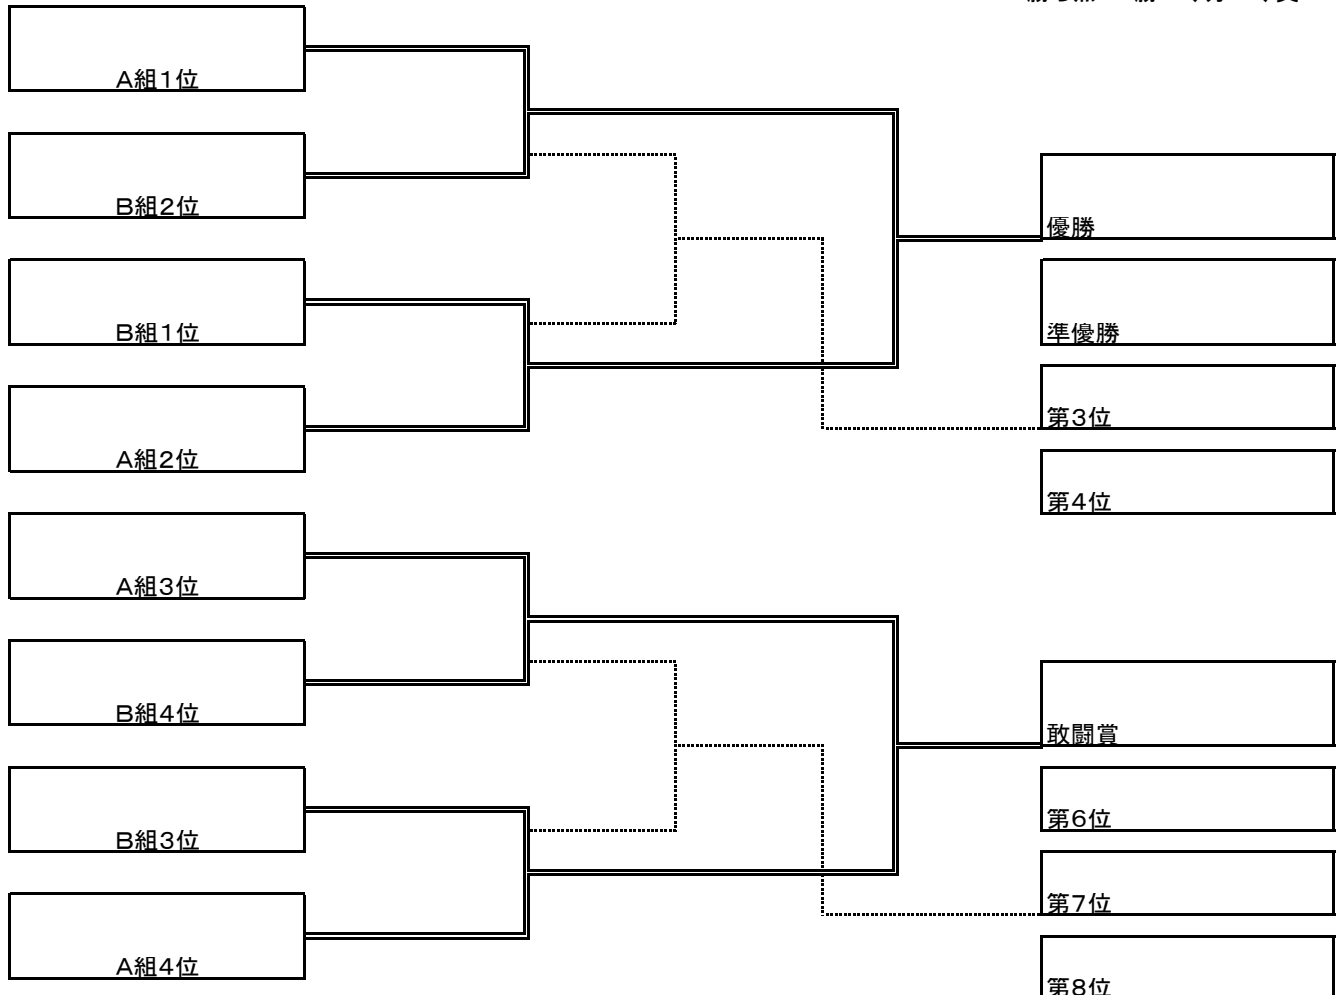

令和元年度・栃の木カップ(2年生大会)

組合せ・成績表

A組	尾間木	大增サンライズ	両新田FC	立川九小	勝	分	負	勝点	得点	失点	差	順位
尾間木												
大增サンライズ												
両新田FC												
立川九小												

B組	FC宗岡	大門	越谷PC	Ala FA	勝	分	負	勝点	得点	失点	差	順位
FC宗岡												
大門												
越谷PC												
Ala FA												

勝ち点・・・勝:3、分:1、負:0