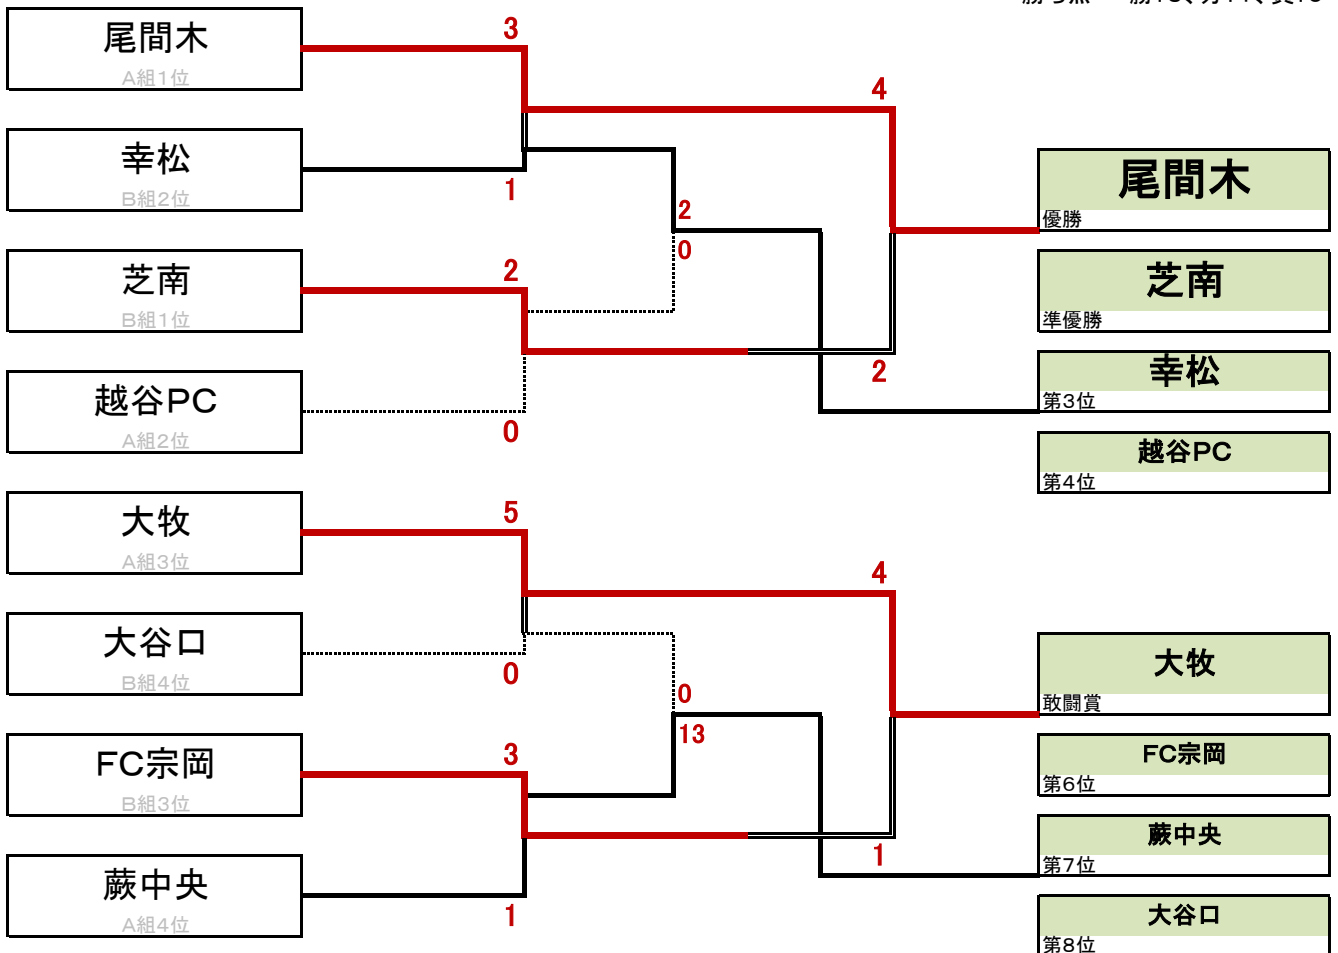

H29年度・栃の木カップ(2年生大会)

組合せ・成績表

A組	尾間木	越谷PC	大牧	蕨中央	勝	分	負	勝点	得点	失点	差	順位
尾間木		○ 2-1	○ 4-0	○ 10-0	3			9	16	1	+15	A1
越谷PC	× 1-2		○ 5-0	○ 7-2	2		1	6	13	4	+9	A2
大牧	× 0-4	× 0-5		○ 4-1	1		2	3	4	10	-6	A3
蕨中央	× 0-10	× 2-7	× 1-4				3	0	3	21	-18	A4

B組	芝南	幸松	FC宗岡	大谷口	勝	分	負	勝点	得点	失点	差	順位
芝南		○ 2-0	○ 4-0	○ 6-0	3			9	12	0	+12	B1
幸松	× 0-2		○ 5-3	○ 10-0	2		1	6	15	5	+10	B2
FC宗岡	× 0-4	× 3-5		○ 6-0	1		2	3	9	9	±0	B3
大谷口	× 0-6	× 0-10	× 0-6				3	0	0	22	-22	B4

勝ち点・・・勝:3、分:1、負:0

H29年度・栃の木カップ(2年生大会)

試合日程・結果表

順	時間	A面(東・校舎側) 対戦			B面(西・プール側) 対戦		
①	8:30 ~	幸松	10 - 0	大谷口	FC宗岡	0 - 4	芝南
		主審: 大牧			主審: 尾間木		
②	9:05 ~	大牧	0 - 4	尾間木	越谷PC	7 - 2	蕨中央
		主審: 幸松			主審: 大谷口		
③	9:40 ~	FC宗岡	6 - 0	大谷口	幸松	0 - 2	芝南
		主審: 蕨中央			主審: 越谷PC		
④	10:15 ~	越谷PC	1 - 2	尾間木	大牧	4 - 1	蕨中央
		主審: FC宗岡			主審: 芝南		
⑤	10:50 ~	芝南	6 - 0	大谷口	幸松	5 - 3	FC宗岡
		主審: 尾間木			主審: 大牧		
⑥	11:25 ~	蕨中央	0 - 10	尾間木	大牧	0 - 5	越谷PC
		主審: 幸松			主審: FC宗岡		
	12:00 ~	昼 休 み					
⑦	12:30 ~	A組3位	下位トーナメント	B組4位	B組3位	下位トーナメント	A組4位
		大牧	5 - 0	大谷口	FC宗岡	3 - 1	蕨中央
		主審: B組2位			主審: A組2位		
⑧	13:05 ~	A組1位	準決勝	B組2位	B組1位	準決勝	A組2位
		尾間木	3 - 1	幸松	芝南	3 - 0	越谷PC
		主審: B組4位			主審: A組4位		
⑨	13:40 ~	⑦A面の勝者	敢闘賞決定戦	⑦B面の勝者	⑦A面の敗者	7位決定戦	⑦B面の敗者
		大牧	4 - 1	FC宗岡	蕨中央	13 - 0	大谷口
		主審: A組1位			主審: B組1位		
⑩	14:15 ~	⑧A面の勝者	決勝	⑧B面の勝者	⑧A面の敗者	3位決定戦	⑧B面の敗者
		尾間木	4 - 2	芝南	幸松	2 - 0	越谷PC
		主審: A組3位			主審: B組3位		
	14:50 ~	閉会式					