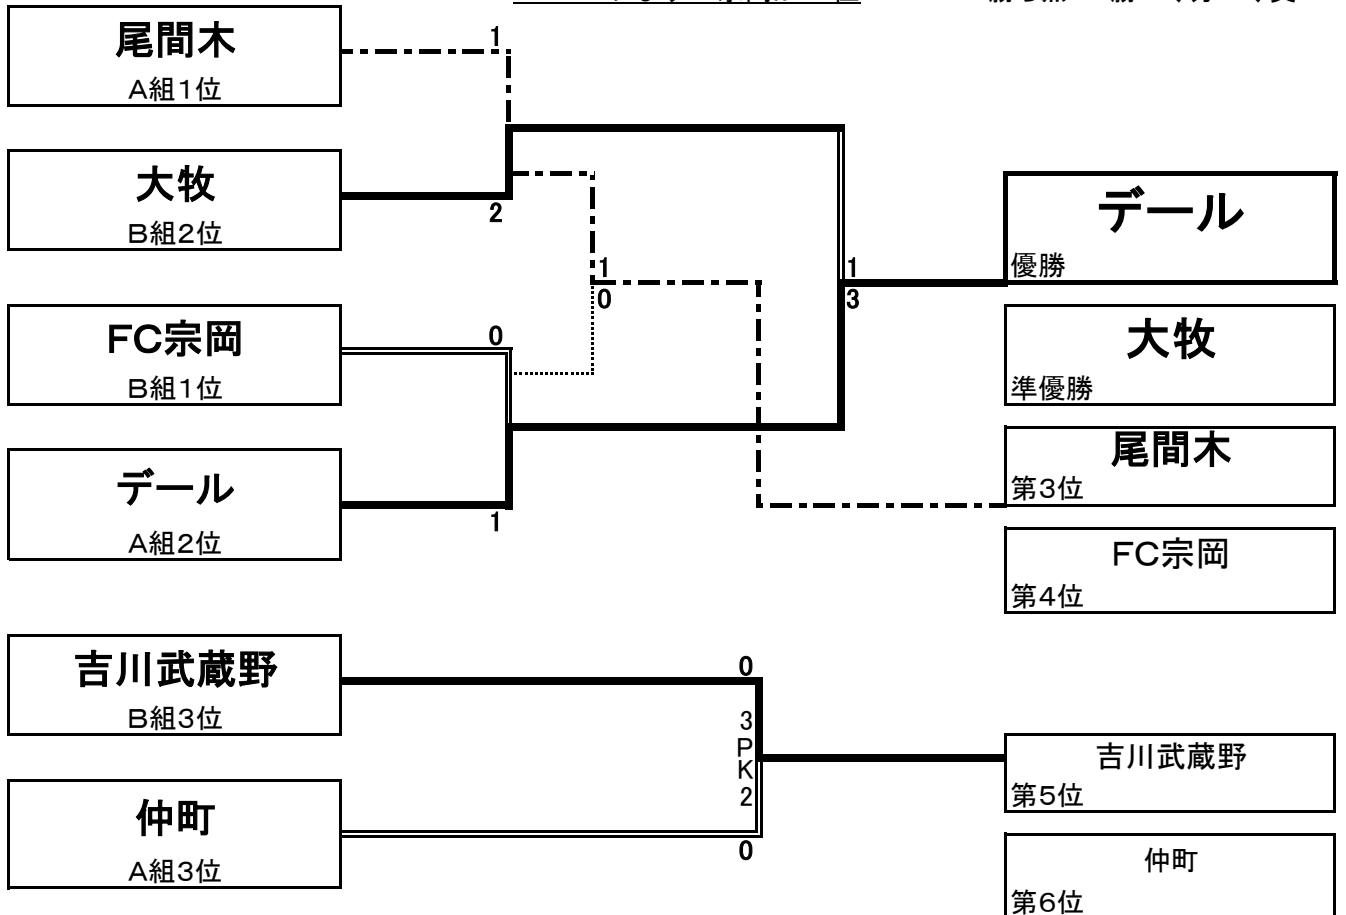

H29年度・栃の木カップ(1年生大会)

組合せ・成績表

A組	尾間木	デール	仲町	勝	分	負	勝点	得点	失点	差	順位
尾間木		○ 3-0	○ 3-0	2			6	6	0	+6	A1
デール	× 0-3		○ 2-1	1		1	3	2	4	-2	A2
仲町	× 0-3	× 1-2				2	0	1	5	-4	A3

B組	FC宗岡	大牧	大牧	勝	分	負	勝点	得点	失点	差	順位
FC宗岡		△ 2-2	△ 1-1		2		2	3	3	±0	*B1
大牧	△ 2-2		△ 1-1		2		2	3	3	±0	*B2
吉川武蔵野	△ 1-1	△ 1-1			2		2	2	2	±0	B3

* PK5-4によりFC宗岡がB1位

勝ち点・・・勝:3、分:1、負:0

H29年度・栃の木カップ(1年生大会)

試合日程・結果表

順	時間	A面(北・校舎側) 対戦			B面(南・栃の木側) 対戦		
①	10:00 ~	尾間木	3 - 0	仲町	大牧	2 - 2	FC宗岡
	10:30	インターバル 20分					
②	10:50 ~	デール	2 - 1	仲町	吉川武蔵野	1 - 1	FC宗岡
	11:20	インターバル 20分					
③	11:40 ~	尾間木	3 - 0	デール	吉川武蔵野	1 - 1	大牧
	12:10 ~	昼 休 み					
④	13:00 ~	A組1位 尾間木	準決勝 1 - 2	B組2位 大牧	B組1位 FC宗岡	準決勝 0 - 1	A組2位 デール
	13:30 ~	A組3位 仲町	5位決定戦 0 - 0 2 PK 3	B組3位 吉川武蔵野			
⑥	14:00 ~	④北面の勝者 大牧	決勝 1 - 3	④南面の勝者 デール	④北面の敗者 尾間木	3位決定戦 1 - 0	④南面の敗者 FC宗岡
	14:30 ~	閉会式					