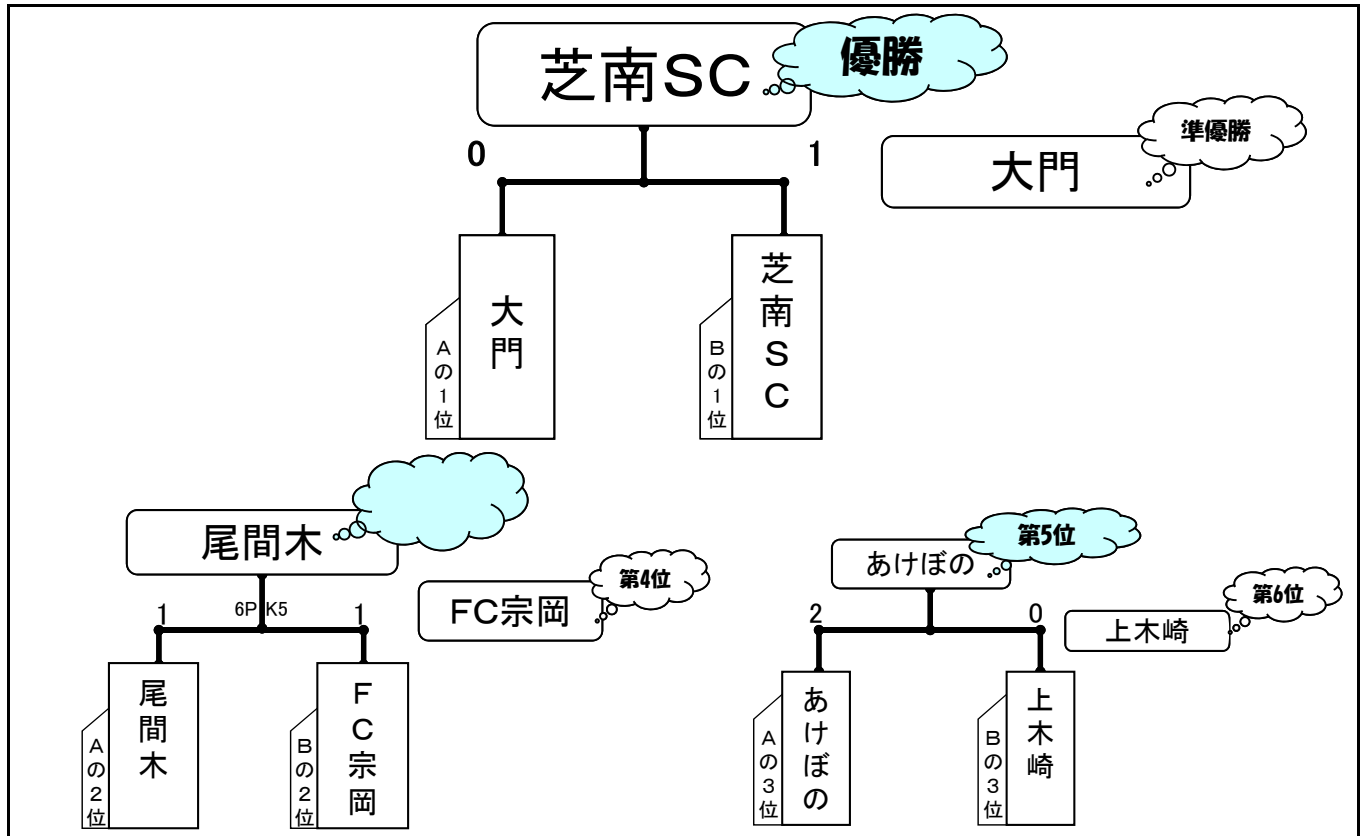

組合せ・成績表

A	大門 SSS	あけぼの FC	尾間木 SSS	勝	分	負	勝点	得点	失点	差	順位
大門 SSS	△	○ 2-1	△ 0-0	1	1	0	4	2	1	1	1
あけぼの FC	● 1-2	△	● 0-1	0	0	2	0	1	3	-2	3
尾間木 SSS	△ 0-0	○ 1-0	△	1	1	0	4	1	0	1	2

B	FC宗岡	上木崎 SSS	芝南SC	勝	分	負	勝点	得点	失点	差	順位
FC宗岡	△	○ 2-0	● 0-2	1	0	1	3	2	2	0	2
上木崎 SSS	● 0-2	△	△ 1-1	0	1	1	1	1	3	-2	3
芝南SC	○ 2-0	△ 1-1	△	1	1	0	4	3	1	2	1

H23年度・栃の木カップ(3年生大会)

試合日程・結果表

	時間	対戦チーム				主審	副審
①	9:00 ~ 9:40	A	尾間木SSS	0 - 0	大門SSS	上木崎SSS	FC宗岡
②	9:40 ~ 10:20	B	上木崎SSS	0 - 2	FC宗岡	尾間木SSS	大門SSS
③	10:20 ~ 11:00	A	大門SSS	2 - 1	あけぼのFC	FC宗岡	芝南SC
④	11:00 ~ 11:40	B	FC宗岡	0 - 2	芝南SC	大門SSS	あけぼのFC
⑤	11:40 ~ 12:20	A	あけぼのFC	0 - 1	尾間木SSS	芝南SC	上木崎SSS
⑥	12:20 ~ 13:00	B	芝南SC	1 - 1	上木崎SSS	あけぼのFC	尾間木SSS
⑦	13:20 ~ 14:00	5位決定戦 あけぼのFC 2 - 0 上木崎SSS A3位 vs B3位				A1位 大門SSS	B1位 芝南SC
⑧	14:00 ~ 14:40	3位決定戦 尾間木SSS 1 - 1 FC宗岡 A2位 vs B2位 6 PK 5				B3位 上木崎SSS	A3位 あけぼのFC
⑨	14:40 ~ 15:20	決勝戦 大門SSS 0 - 1 芝南SC A1位 vs B1位				A2位 尾間木SSS	B2位 FC宗岡
	15:30 ~	表彰式・閉会式					

■ 大会注意事項

- 尾間木小学校はスパイク禁止です。
トレーニングシューズでプレーしてください。
- 開会式は行いませんが、全日程終了後に表彰式ならびに閉会式を行いますので、各チームとも参加をお願いいたします。
- 雨天の場合の可否の決定は当日午前6時30分に決定し、各チームの代表者に連絡いたします。(ただし、小雨の場合は決行いたします。)
- 駐車スペースに限りがありますので、各チーム5台まででお願いします。
- 選手・審判とも準備を整え、試合開始5分前に本部席前に集合してください。
- 学校敷地内はすべて禁煙です。喫煙は校門の外でお願いします。
- ごみ類は必ず、各自でお持ち帰りください。