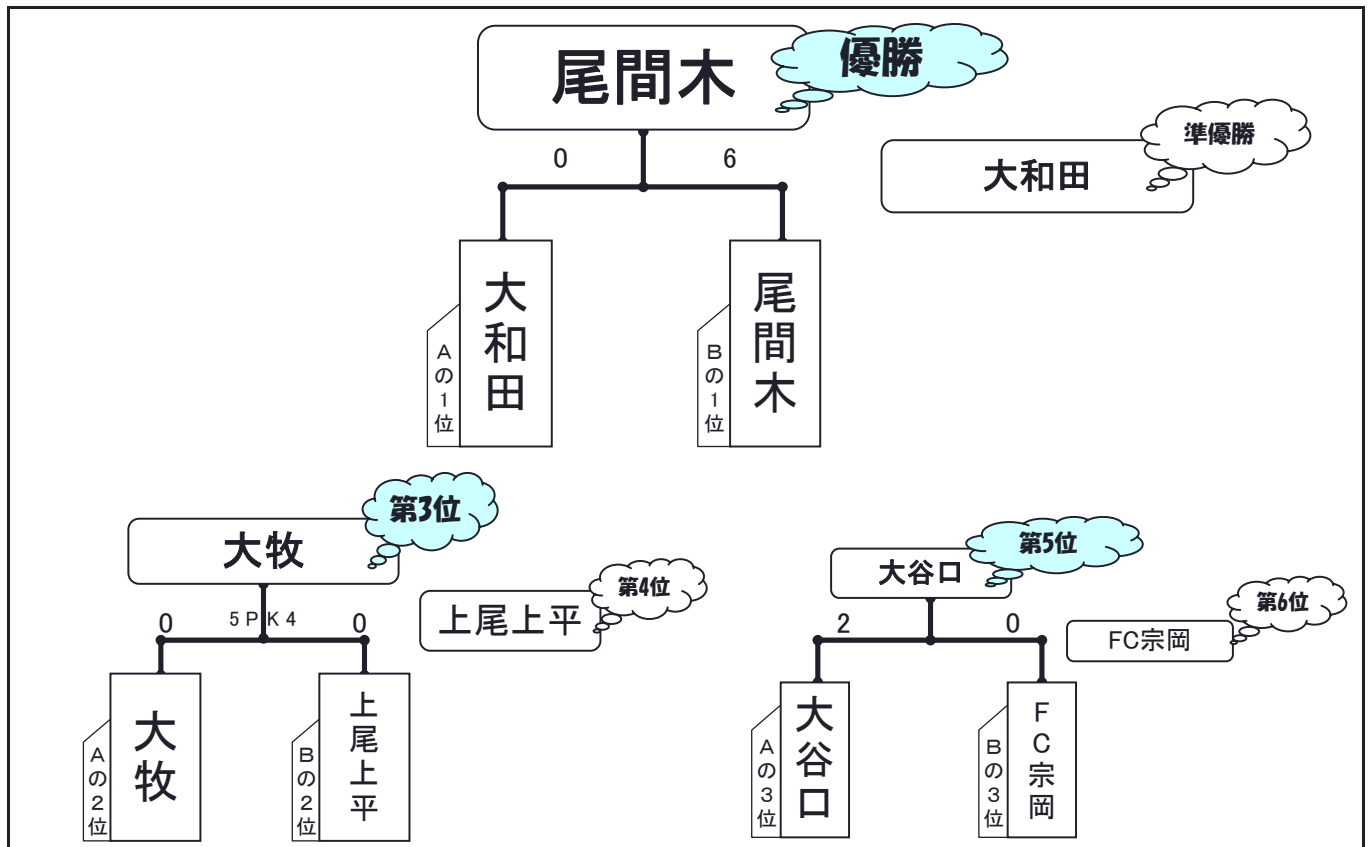

H20年度・栃の木カップ(3年生大会)

組合せ・成績表

A	大谷口	大和田	大牧	勝	分	負	勝点	得点	失点	差	順位
大谷口		× 2-4	× 1-3	0	0	2	0	3	7	-4	3
大和田	○ 4-2		○ 3-0	2	0	0	6	7	2	5	1
大牧	○ 3-1	× 0-3		1	0	1	3	3	4	-1	2

B	上尾上平	FC宗岡	尾間木	勝	分	負	勝点	得点	失点	差	順位
上尾上平		△ 1-1	× 0-1	0	1	1	1	1	2	-1	2
FC宗岡	△ 1-1		× 0-3	0	1	1	1	1	4	-3	3
尾間木	○ 1-0	○ 3-0		2	0	0	6	4	0	4	1

H20年度・栃の木カップ(3年生大会)

試合日程・結果表

	時間	対戦チーム				主審	副審
①	9:00 ~ 9:40	A	大谷口	1 - 2	大牧	尾間木	FC宗岡
②	9:40 ~ 10:20	B	尾間木	3 - 0	FC宗岡	大谷口	大牧
③	10:20 ~ 11:00	A	大牧	0 - 3	大和田	FC宗岡	上尾上平
④	11:00 ~ 11:40	B	FC宗岡	1 - 1	上尾上平	大牧	大和田
⑤	11:40 ~ 12:20	A	大和田	4 - 2	大谷口	上尾上平	尾間木
⑥	12:20 ~ 13:00	B	上尾上平	0 - 1	尾間木	大和田	大谷口
⑦	13:20 ~ 14:00	5位決定戦 A3位 vs B3位 大谷口 2 - 0 FC宗岡				A1位 大和田	B1位 尾間木
⑧	14:00 ~ 14:40	3位決定戦 A2位 vs B2位 大牧 0 - 0 上尾上平 5 PK 4				B3位 FC宗岡	A3位 大谷口
⑨	14:40 ~ 15:20	決勝戦 A1位 vs B1位 大和田 0 - 6 尾間木				A2位 大牧	B2位 上尾上平
	15:30 ~	表彰式・閉会式					

■ 大会注意事項

- **尾間木小学校はスパイク禁止です。**
トレーニングシューズでプレーしてください。
- 開会式は行いませんが、全日程終了後に表彰式ならびに閉会式を行いますので、各チームとも参加をお願いいたします。
- 雨天の場合の可否の決定は当日午前6時30分に決定し、各チームの代表者に連絡いたします。(ただし、小雨の場合は決行いたします。)
- 駐車スペースに限りがありますので、各チーム5台まででお願いします。
- 選手・審判とも準備を整え、試合開始5分前に本部席前に集合してください。
- 学校敷地内はすべて禁煙です。喫煙は校門の外でお願いします。
- ごみ類は必ず、各自でお持ち帰りください。