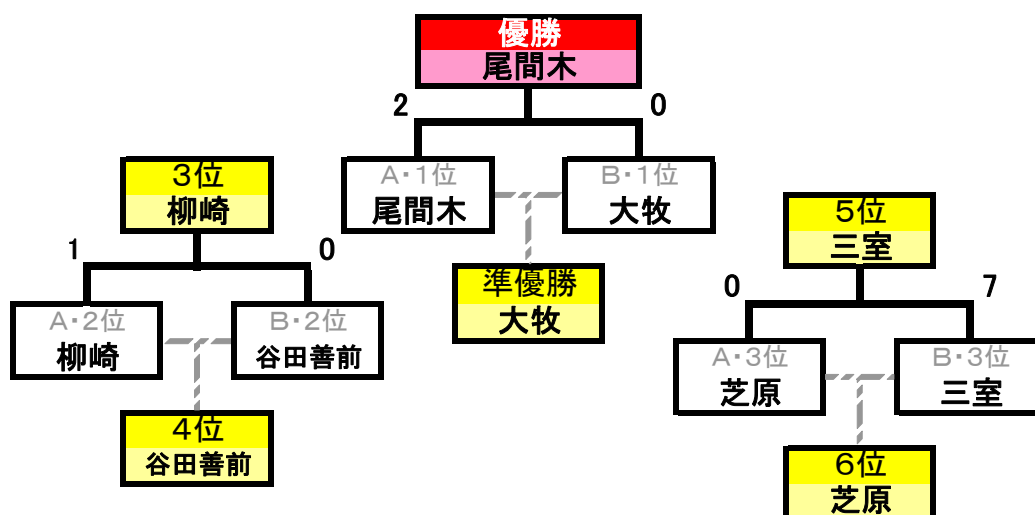

2005年度・栃の木カップ1・2年生大会

開催日	2006年1月9日月曜日(祝日)
会場	尾間木小学校グラウンド
参加チーム	大牧・芝原・三室・谷田善前・川口柳崎・尾間木[6チーム]

対戦表											
Aグループ	芝原	柳崎	尾間木	勝	分	負	勝点	得点	失点	得失差	順位
芝原	☆	0 - 6	0 - 5	0	0	2	0	0	11	-11	3
柳崎	6 - 0	☆	0 - 2	1	0	1	3	6	2	4	2
尾間木	5 - 0	2 - 0	☆	2	0	0	6	7	0	7	1
Bグループ	谷田善前	三室	大牧	勝	分	負	勝点	得点	失点	得失差	順位
谷田善前	☆	2 - 1	1 - 3	1	0	1	3	3	4	-1	2
三室	1 - 2	☆	0 - 1	0	0	2	0	1	3	-2	3
大牧	3 - 1	1 - 0	☆	2	0	0	6	4	1	3	1

試合時間: 30分 (15分-5分-15分)

試合日程表											
Aコート	時間	対戦						主審	副審		
1	9:00~ 9:35	Aグループ	尾間木	5	-	0	芝原	大牧	三室		
2	9:40~10:15	Bグループ	大牧	1	-	0	三室	尾間木	芝原		
3	10:20~10:55	Aグループ	柳崎	0	-	2	尾間木	谷田善前	大牧		
4	11:00~11:35	Bグループ	谷田善前	1	-	3	大牧	柳崎	尾間木		
5	11:40~12:15	Aグループ	芝原	0	-	6	柳崎	三室	谷田善前		
6	12:20~12:55	Bグループ	三室	1	-	2	谷田善前	芝原	柳崎		
7	13:15~13:50	5位決定戦	A・3位	芝原	0	-	7	三室	B・3位	A・1位	B・1位
8	13:55~14:30	3位決定戦	A・2位	柳崎	1	-	0	谷田善前	B・2位	A・3位	B・3位
9	14:35~15:10	決勝	A・1位	尾間木	2	-	0	大牧	B・1位	A・2位	B・2位
-	15:10~	表彰式・閉会式									

2005年度・栃の木カップ1・2年生大会

開催要項

1. 趣 旨 : サッカーを通じて、近隣チームの友情の和を広げるとともに、
個々のサッカー技術とフェアプレー精神の向上を図ることを目的とする。
2. 主 催 : 浦和尾間木サッカースポーツ少年団
3. 期 日 : 平成18年(2006年)1月9日月曜日(祝日)
4. 会 場 : 尾間木小学校グラウンド
5. 参加資格 : 小学校2年生以下の選手で構成されたチームで、
スポーツ傷害保険に加入していること。
6. 参加費 : 1チーム5,000円 (当日、各会場の受付にてお願いいたします。)
7. 大会規則 : 平成17年度の日本サッカー協会競技規則に準ずる。
ただし、以下の部分を変更する。
 - (1) 競技場の規格及びゴールの規格を少年用とする。
 - (2) 使用球を4号縫いボール(持ち寄り)とする。
 - (3) 競技時間は30分(15分-5分-15分)とする。
 - (4) 選手の交代は自由な交代とする。
8. 試合方法 : [1] 6チームをA・Bの2ブロック(各3チーム)に分け予選リーグを行い、
順位を決定する。
[2] 各リーグの1位同士、2位同士、3位同士により順位決定戦を行う。
[3] リーグ戦の順位は、以下の方法により決定する。
 - (ア) 勝ち点の多いチーム(勝ち-3点、分け-1点、負け-0点)
 - (イ) 得失点差の多いチーム
 - (ウ) 総得点の多いチーム
 - (エ) 当該チーム間の対戦結果
 - (オ) 抽選
[4] 順位決定戦において同点の場合は、以下の方法で順位を決定する。
 - (ア) 決勝戦のみ10分間(5分-5分)のVゴール方式による延長戦を行う。決しない場合は、PK方式により優勝チームを決定する。
 - (イ) 3位・4位決定戦、5位・6位決定戦は直ちにPK戦を行い順位を決定する。
9. 表 彰 : 表彰は以下のとおりとする。
 1. 優勝・準優勝・3位のチームにトロフィーを授与する。
 2. 最優秀選手(1名)にはメダルを授与する。
 3. 優秀選手(各チーム2名)にはメダルを授与する。