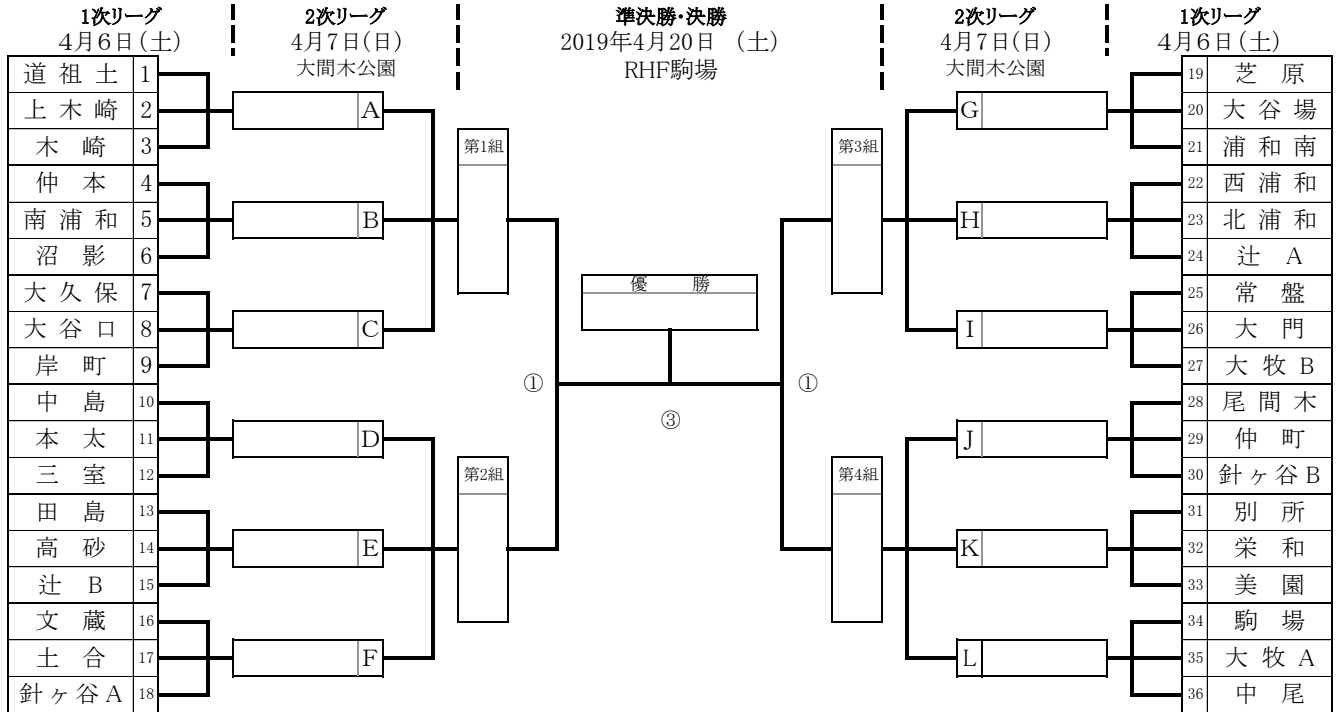

平成31年度・第53回さいたま市南部サッカー少年団春季大会

(Bチーム)

◆組合せ表(Bチーム)

◆2次リーグ(Bチーム)

第1組	勝点	得点	失点	得失差	順位
A	-	-	-	-	-
B	-	-	-	-	-
C	-	-	-	-	-

第2組	勝点	得点	失点	得失差	順位
D	-	-	-	-	-
E	-	-	-	-	-
F	-	-	-	-	-

第3組	勝点	得点	失点	得失差	順位
G	-	-	-	-	-
H	-	-	-	-	-
I	-	-	-	-	-

第4組	勝点	得点	失点	得失差	順位
J	-	-	-	-	-
K	-	-	-	-	-
L	-	-	-	-	-

◆1次リーグ(Bチーム)

4月6日(土) 荒川南側(北)

Aブロック	道祖土	上木崎	木崎	勝点	得点	失点	得失差	順位
1	道祖土	-	-					
2	上木崎	-	-					
3	木崎	-	-					

4月6日(土) 荒川南側(南)

Cブロック	大久保	大谷口	岸町	勝点	得点	失点	得失差	順位
7	大久保	-	-					
8	大谷口	-	-					
9	岸町	-	-					