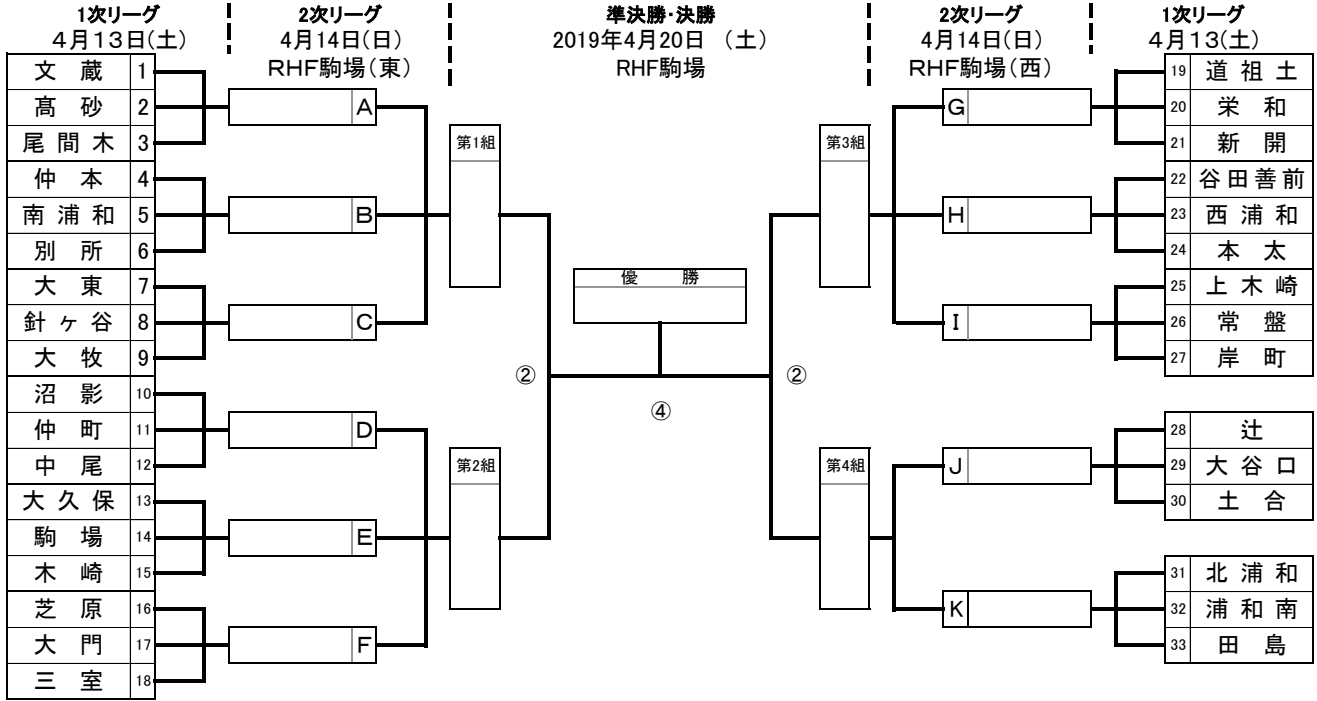

平成31年度・第53回さいたま市南部サッカー少年団春季大会
(兼第36回浦和ロータリークラブ旗争奪少年サッカー大会)

(Aチーム)

◆組合せ表(Aチーム)

◆2次リーグ(Aチーム)

第1組	勝点	得点	失点	得失差	順位
A	-	-	-	-	
B	-	-	-	-	
C	-	-	-	-	

第2組	勝点	得点	失点	得失差	順位
D	-	-	-	-	
E	-	-	-	-	
F	-	-	-	-	

第3組	勝点	得点	失点	得失差	順位
G	-	-	-	-	
H	-	-	-	-	
I	-	-	-	-	

第4組	勝点	得点	失点	得失差	順位
J	-	-	-	-	
K	-	-	-	-	

◆1次リーグ(Aチーム)

4月13日(土)RHF駒場東

Aブロック	文蔵	高砂	尾間木	勝点	得点	失点	得失差	順位
1	文蔵	-	-					
2	高砂	-	-					
3	尾間木	-	-					

4月13日(土)RHF駒場東

Bブロック	仲本	南浦和	別所	勝点	得点	失点	得失差	順位
4	仲本	-	-					
5	南浦和	-	-					
6	別所	-	-					