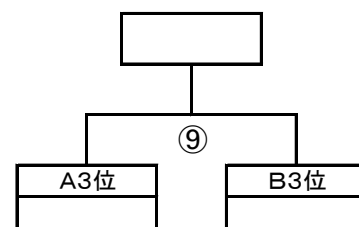

<予選リーグ成績表>

勝…3 引分…1 負…0 同率…①得失差②総得点③対戦結果④抽選

Aブロック	大門	美園	大牧A	勝点	得点	失点	得失点	順位
大門	⚽							
美園		⚽						
大牧A			⚽					

Bブロック	尾間木	中尾	大牧B	勝点	得点	失点	得失点	順位
尾間木	⚽							
中尾		⚽						
大牧B			⚽					

<決勝トーナメント>

<5・6位決定戦>