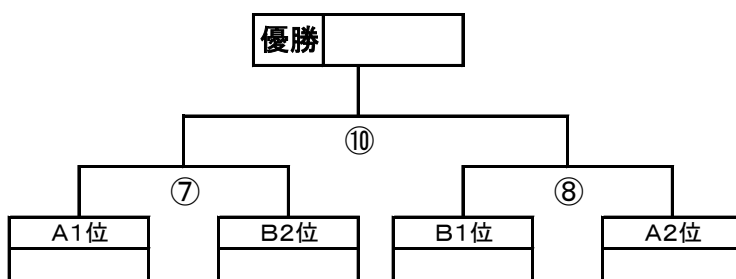

<4年生>

<試合日程>

8人制

15分-5分-15分

◆ 9月18日(月・祭日) 野田小グラウンド

\* 審判は主審のみとする。

	試合		キックオフ	対戦チーム			審判
①	予選リーグ	A	9:30	大門	—	大牧A	美園
②	予選リーグ	B	10:10	尾間木	—	大牧B	中尾
③	予選リーグ	A	10:50	大門	—	美園	大牧A
④	予選リーグ	B	11:30	中尾	—	大牧B	尾間木
⑤	予選リーグ	A	12:10	美園	—	大牧A	大門
⑥	予選リーグ	B	12:50	尾間木	—	中尾	大牧B
インターバル							
⑦	準決勝		13:50	A 1位	—	B 2位	A 3位
⑧	準決勝		14:30	B 1位	—	A 2位	B 3位
⑨	5・6位決定戦		15:10	A 3位	—	B 3位	⑦の負
⑩	決勝		15:50	⑦勝	—	⑧勝	⑧の負
閉会式			16:30				

<予選リーグ成績表>

勝…3 引分…1 負…0 同率…①得失差②総得点③対戦結果④抽選

Aブロック	大門	美園	大牧A	勝点	得点	失点	得失点	順位
大門	⚽							
美園		⚽						
大牧A			⚽					

Bブロック	尾間木	中尾	大牧B	勝点	得点	失点	得失点	順位
尾間木	⚽							
中尾		⚽						
大牧B			⚽					

<決勝トーナメント>

<5・6位決定戦>