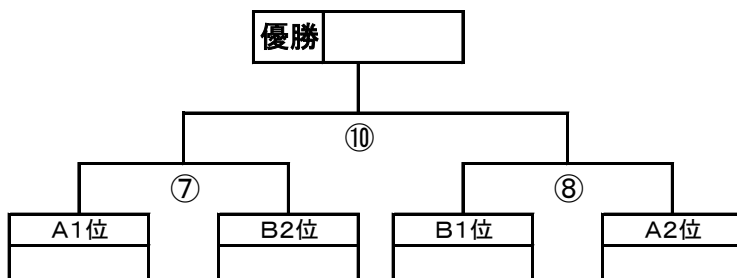

< 3年生 >

< 試合日程 >

8人制

15分-5分-15分

◆ 10月?日( ) ?小グラウンド

* 審判は主審のみとする。

	試合	キックオフ	対戦チーム			審判
①	予選リーグ A	9:30	尾間木A	—	中尾	大門
②	予選リーグ B	10:10	尾間木B	—	美園	大牧
③	予選リーグ A	10:50	尾間木A	—	大門	中尾
④	予選リーグ B	11:30	大牧	—	美園	尾間木B
⑤	予選リーグ A	12:10	大門	—	中尾	尾間木A
⑥	予選リーグ B	12:50	尾間木B	—	大牧	美園
インターバル						
⑦	準決勝	13:50	A 1位	—	B 2位	A 3位
⑧	準決勝	14:30	B 1位	—	A 2位	B 3位
⑨	5・6位決定戦	15:10	A 3位	—	B 3位	⑦の負
⑩	決勝	15:50	⑦勝	—	⑧勝	⑧の負
閉会式		16:30				

< 予選リーグ成績表 >

勝...3 引分...1 負...0 同率...①得失差②総得点③対戦結果④抽選

Aブロック	尾間木A	大門	中尾	勝点	得点	失点	得失点	順位
尾間木A	⚽							
大門		⚽						
中尾			⚽					

Bブロック	尾間木B	大牧	美園	勝点	得点	失点	得失点	順位
尾間木B	⚽							
大牧		⚽						
美園			⚽					

< 決勝トーナメント >