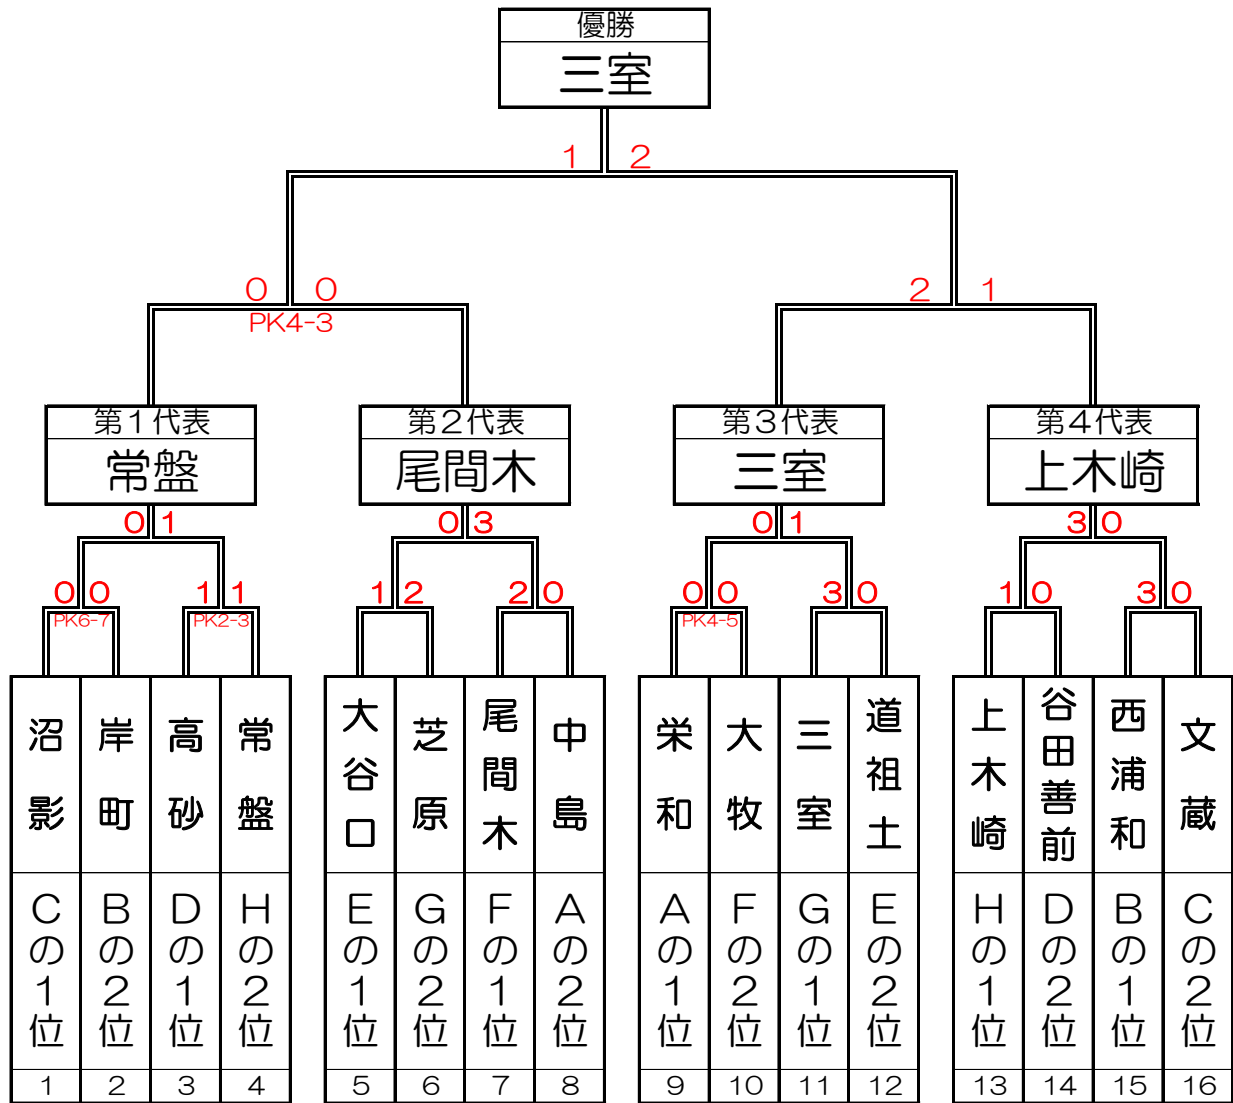

平成28年度 さいたま市南部サッカー少年団4年生大会
南部地区優勝決定トーナメント

■ 優勝決定戦

試合日：1月28日(土)

会場：荒川南

15分ハーフ

順	開始時間	対戦		主審・4審	副審
北⑥	14:00	三室	2 - 1	上木崎	尾間木 常盤
北⑦	14:40	尾間木	0 - 0 PK3-4	常盤	三室 上木崎

試合日：2月11日(土)

会場：RHF駒場

順	開始時間	対戦		主審・4審	副審
B②	9:50	三室	2 - 1	常盤	審判委員会 審判委員会

平成28年度 さいたま市南部サッカー少年団4年生大会

南部地区代表決定トーナメント

■第1代表決定戦

15分ハーフ

試合日：10月30日(日)

会場：常盤北小学校

順	開始時間	対戦		主審・4審	副審
①		沼影	0 - 0 PK6-7	岸町	高砂 常盤
②		高砂	1 - 1 PK2-3	常盤	沼影 岸町
③		岸町 ①の勝者	0 - 1	常盤 ②の勝者	①の敗者 ②の敗者

■第2代表決定戦

15分ハーフ

試合日：11月6日(日)

会場：尾間木小学校

順	開始時間	対戦		主審・4審	副審
①	13:30	大谷口	1 - 2	芝原	尾間木 中島
②	14:10	尾間木	2 - 0	中島	大谷口 芝原
③	15:20	芝原 ①の勝者	0 - 3	尾間木 ②の勝者	①の敗者 ②の敗者

■第3代表決定戦

15分ハーフ

試合日：11月6日(日)

会場：東浦和G

順	開始時間	対戦		主審・4審	副審
①	13:40	三室	3 - 0	道祖土	栄和 大牧
②	14:20	栄和	0 - 0 PK4-5	大牧	三室 道祖土
③	15:30	三室 ①の勝者	1 - 0	大牧 ②の勝者	①の敗者 ②の敗者

■第4代表決定戦

15分ハーフ

試合日：11月5日、6日

会場：文蔵小学校

順	開始時間	対戦		主審・4審	副審
①	11:30	上木崎	1 - 0	谷田善前	西浦和 文蔵
②	12:15	西浦和	3 - 0	文蔵	上木崎 谷田善前
③	14:30	上木崎 ①の勝者	3 - 0	西浦和 ②の勝者	①の敗者 ②の敗者