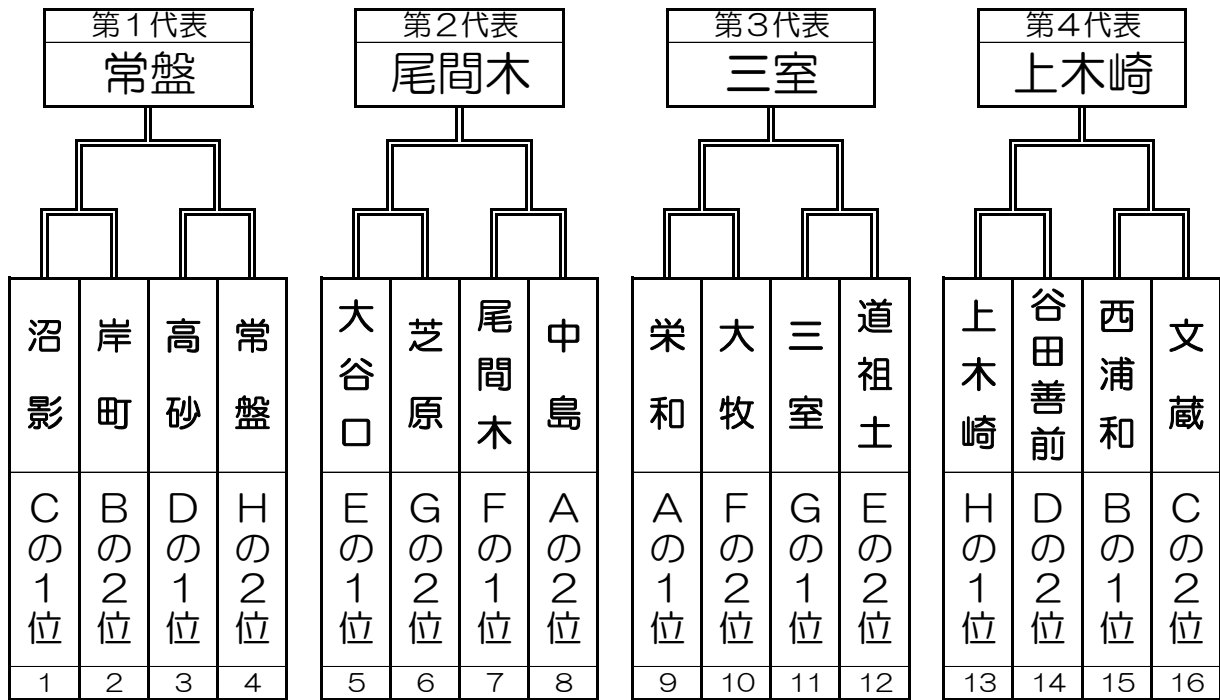

平成28年度 さいたま市南部サッカー少年団4年生大会
南部地区優勝決定トーナメント

■ 優勝決定戦

試合日：1月28日(土)

会場：荒川南

15分ハーフ

順	開始時間	対戦		主審・4審	副審
北⑥	14:00	三室	2 - 1	上木崎	尾間木 常盤
北⑦	14:40	尾間木	0 - 0 PK3-4	常盤	三室 上木崎

試合日：2月11日(土)

会場：RHF駒場

順	開始時間	対戦		主審・4審	副審
B②	9:50	三室	2 - 1	常盤	審判委員会 審判委員会

平成28年度 さいたま市南部サッカー少年団4年生大会

南部地区代表決定トーナメント

■第1代表決定戦

15分ハーフ

試合日：10月30日(日)

会場：常盤北小学校

順	開始時間	対戦		主審・4審	副審
①		沼影	0 - 0 PK6-7	岸町	高砂 常盤
②		高砂	1 - 1 PK2-3	常盤	沼影 岸町
③		岸町 ①の勝者	0 - 1	常盤 ②の勝者	①の敗者 ②の敗者