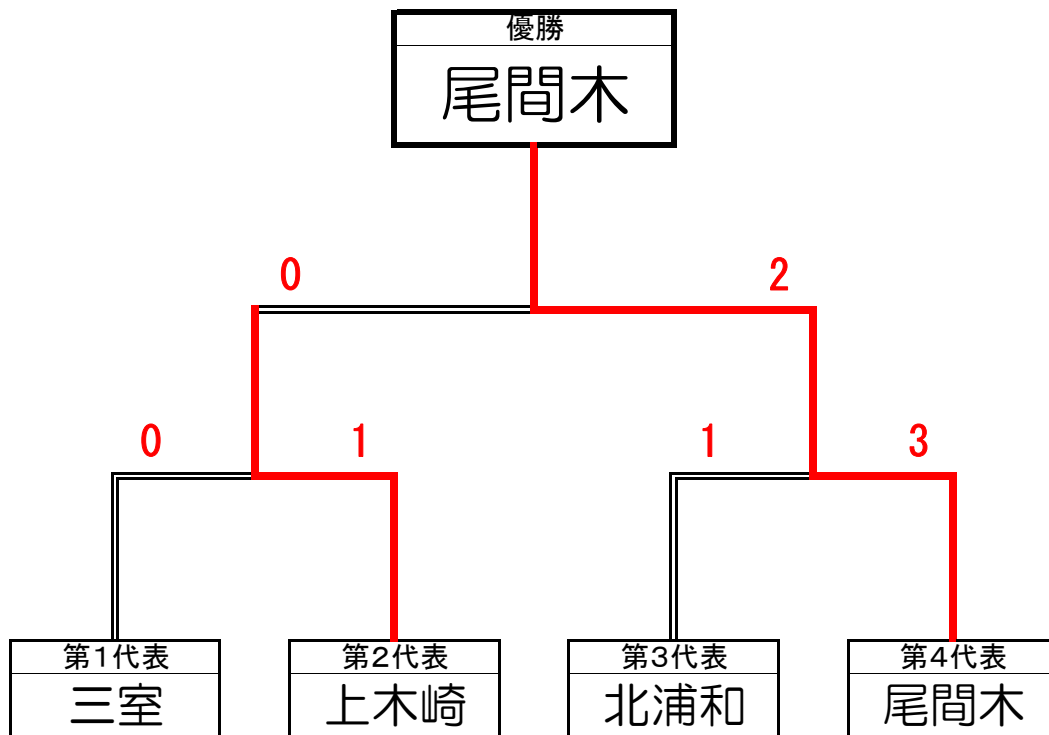

平成22年度 さいたま市サッカー少年団4年生大会
浦和地区優勝決定トーナメント

■優勝決定戦

15分ハーフ

試合日：2月11日(金)

試合会場：駒場サブグラウンド

順	開始時間	対戦		主審・4審	副審
東②	9:50	三室	0 - 1	上木崎	審判部 審判部
西②	9:50	北浦和	1 - 3	尾間木	審判部 審判部
西④	11:30	上木崎	0 - 2	尾間木	審判部 審判部

※2月11日(金・祝)はA,Bチームの冬季大会の準決勝・決勝も開催されます。