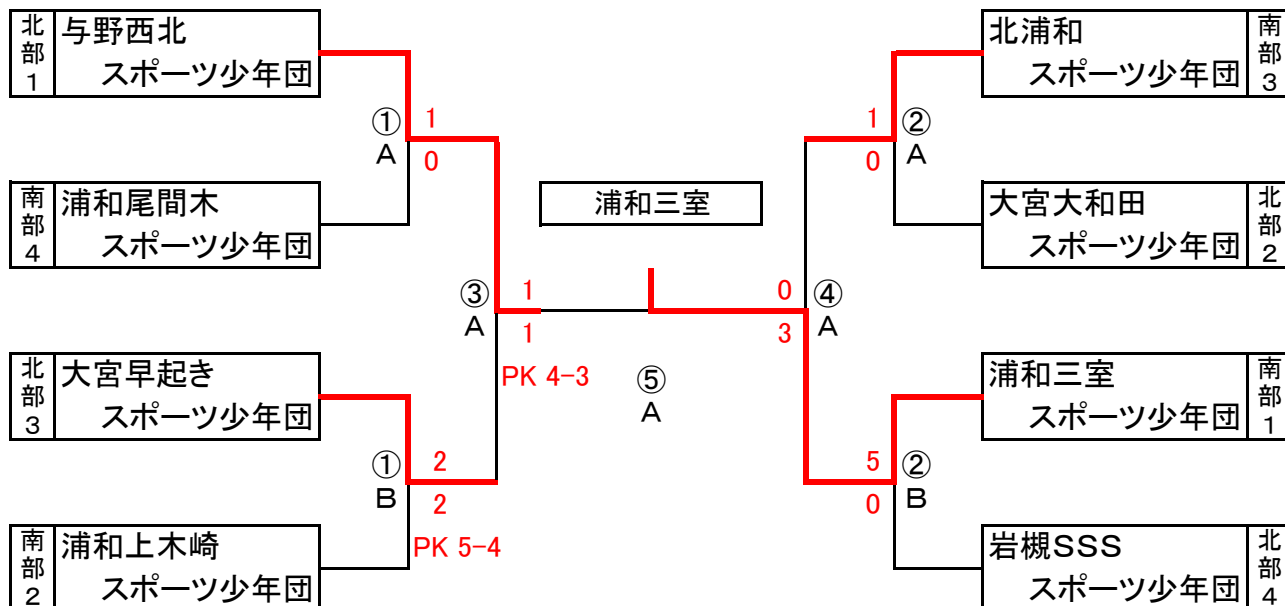

平成22年度さいたま市サッカー少年団4年生大会

中央大会組合せ表

会場 与野八王子サッカー場A・B

期日 平成22年11月14日(日)

※参加チーム 北部 与野西北、大宮大和田、大宮早起き、岩槻SSS
 南部 浦和三室、浦和上木崎、北浦和、浦和尾間木
 試合時間は(15分-5分-15分)とする。時間内に決しない時は、直ちにPK方式により次回へ進むチームを決定する。
 ただし、決勝は10分間行う。決しない時は、PK方式により優勝チームを決定する。

会場	順	時間	対戦チーム		主審・第4	副審
A	①	9:00	与野西北	1 - 0	尾間木	審判部 南部3・北部2
B	①	9:00	早起き	2 - 2 PK 5-4	上木崎	審判部 南部1・北部4
A	②	9:40	北浦和	1 - 0	大和田	審判部 北部1・南部4
B	②	9:40	三室	5 - 0	岩槻SSS	審判部 北部3・南部2
A	③	10:20	与野西北	1 - 1 PK 4-3	早起き	審判部 審判部
A	④	11:00	北浦和	0 - 4	三室	審判部 審判部
A	⑤	13:00	与野西北	0 - 3	三室	審判部 審判部