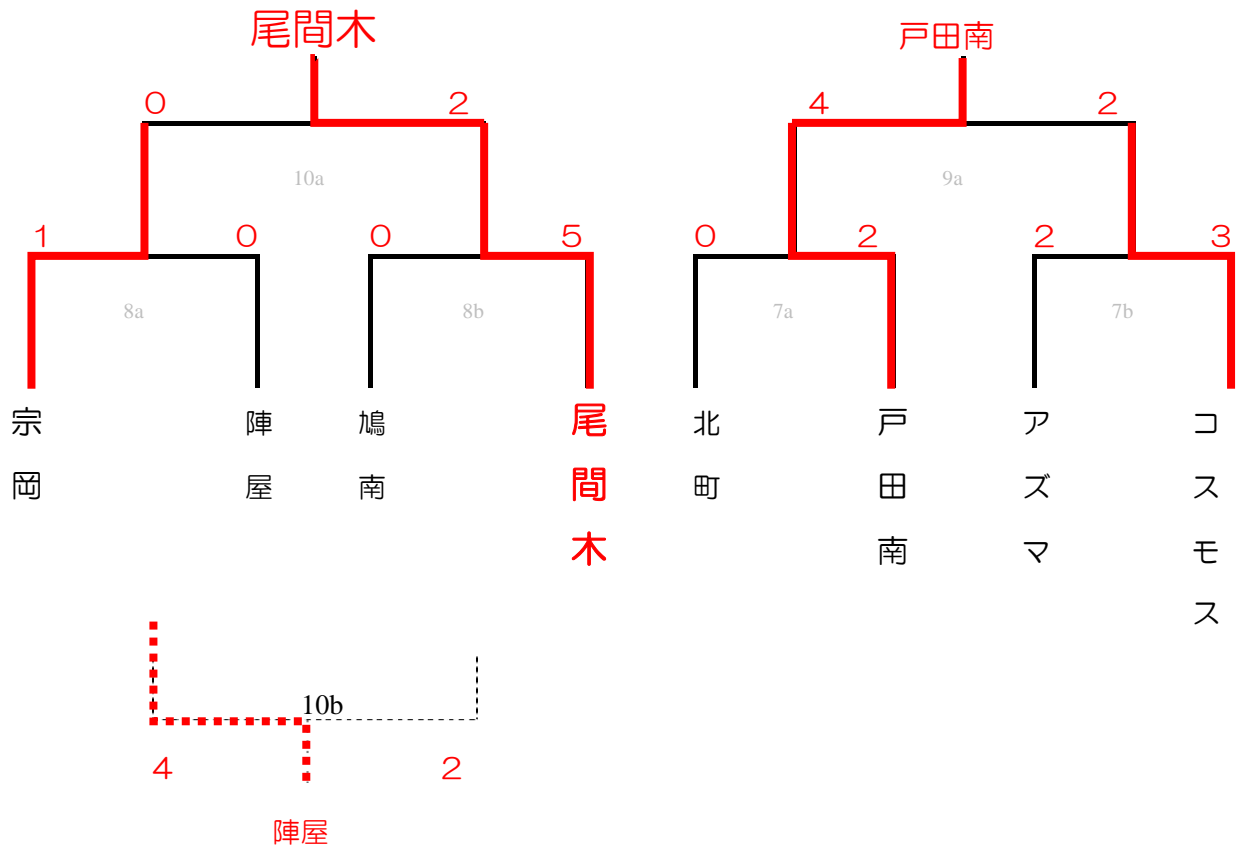

対戦表

<A面>

開始時刻	番号	対戦カード			審判
8:30	1a	宗岡	2-0	アズマ	2a
9:10	2a	コスモス	2-0	陣屋	1a
9:50	3a	宗岡	1-0	北町	4a
10:30	4a	コスモス	2-1	尾間木	3a
11:10	5a	宗岡	2-0	鳩南	6a
11:50	6a	コスモス	2-0	戸田南	5a
13:00	7a	北町	0-2	戸田南	8a
13:40	8a	宗岡	1-0	陣屋	7a
14:20	9a	戸田南	3-0	コスモス	10b
15:00	10a	宗岡	0-2	尾間木	9a
		決勝戦			

<B面>

番号	対戦カード			審判				
1b	北町	0-0	鳩南	2b				
2b	尾間木	3-0	戸田南	1b				
3b	アズマ	1-4	鳩南	4b				
4b	陣屋	3-0	戸田南	3b				
5b	アズマ	0-2	北町	6b				
6b	尾間木	1-0	陣屋	5b				
7b	アズマ	2-3	コスモス	8b				
8b	鳩南	0-5	尾間木	7b				
9b								
10b	陣屋	4-2	鳩南	7a/b				
					3位決定戦			負け

※ 本部側がA面

Aブロック

	宗岡	アズマ	北町	鳩南	勝点	勝	分	敗	得点	失点	得失	順位
宗岡	*	2-0	1-0	2-0	9	3	0	0	5	0	+5	1
アズマ	0-2	*	0-2	1-4	0	0	0	3	1	8	-7	4
北町	0-1	2-0	*	0-0	4	1	1	1	2	1	+1	3
鳩南	0-2	4-1	0-0	*	4	1	1	1	4	1	+1	2

Bブロック

	コスモス	陣屋	尾間木	戸田南	勝点	勝	分	敗	得点	失点	得失	順位
コスモス	*	2-0	1-0	2-0	3	1	0	2	3	4	-1	3
陣屋	0-2	*	0-1	3-0	6	2	0	1	5	1	+4	2
尾間木	2-1	1-0	*	3-0	9	3	0	0	6	1	+5	1
戸田南	0-2	0-3	0-3	*	0	0	0	3	0	8	-8	4

【順位決定トーナメント】

<1・2位パート>

<3・4位パート>

【注意事項】

- ※ 審判の協力をお願いします。主審・副審は該当チームで相談して下さい。
- ※ 審判服の着用をお願いします。（天候により上着のみも可）審判へのクレームはなしです。
- ※ 開会式は行いません。審判・試合時間に遅れないように到着下さい。
- ※ ユニホームの色が対戦チーム同士同じ色になることもありますので、ビブスも用意して下さい。
- ※ 閉会式は決勝戦終了後（16時くらいを予定）に行います。